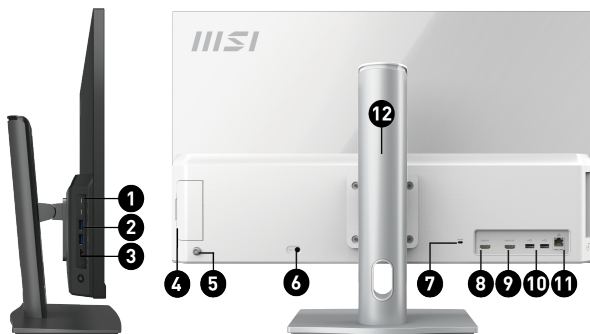

Entrez dans un nouveau monde de possibilités

Profitez d'une expérience parfaite que vous soyez chez vous ou au bureau grâce à l'efficacité et la productivité offertes par les All-in-One PC MSI Modern AM271, des modèles ultrafins et sans bordures d'écran dont le design apportera une touche d'esthétisme à votre espace de travail.

Picture and logos

SELLING POINTS

- Windows 10 Famille- MSI recommande Windows 11 Professionnel pour les entreprises Mise à niveau GRATUITE vers Windows 11*
- Processeur Intel® Tiger Lake avec mémoire DDR4
- Écran 27" Full HD (1920 x 1080) de niveau IPS et à rétroéclairage LED
- Webcam Full HD incluse
- Technologies antiscintillement et de réduction de la lumière bleue
- Technologie Instant Display pour une utilisation en tant qu'écran seul
- Technologie de refroidissement Silent Pro Cooling
- MSI Storage Rapid Upgrade pour une mise à niveau facile du disque dur grâce à une baie 2,5" amovible
- Transferts rapides et support de la fonction Super Charger avec les ports USB 3.2 Gen2 Type-C avec design réversible et USB 3.2 Gen2 Type-A

1. 2 x USB 3.2 Gen2 Type-C
2. 2 x USB 3.2 Gen2 Type-A
3. 1 x jack audio combo entrée et sortie
4. 1 x baie 2.5" amovible
5. Bouton de navigation à 5 directions
6. 1 x entrée alimentation
7. 1 x encoche Kensington
8. 1 x entrée HDMI™
9. 1 x sortie HDMI™
10. 2 x USB 2.0 Type-A
11. 1 x RJ45 LAN
12. 1 x USB 2.0 Type-A