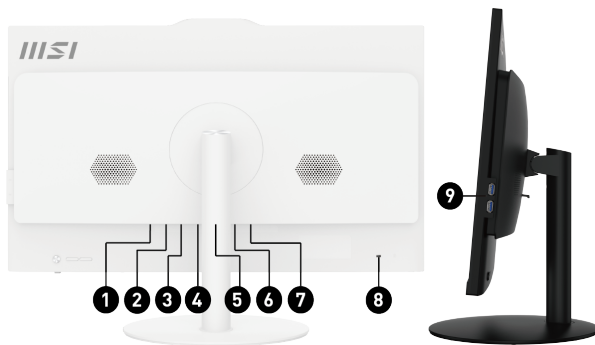

Be Your Window To The World

Picture and logos

SELLING POINTS

- Windows 11 Famille - MSI recommande Windows 11 Professionnel pour les entreprises
- Écran 27" IPS 1920 x 1080 Full HD à rétroéclairage LED
- Processeur jusqu'à Intel® Core™ i7-13700 avec mémoire DDR4
- Technologies antiscintillement et de réduction de la lumière bleue
- Webcam intégrée et authentification biométrique Windows Hello
- Large angle de vision de 178°
- Logiciel Tobii Aware pour une excellente protection de votre vie privée
- MSI Cloud Center pour disposer d'un espace cloud privé et sauvegarder les fichiers de vos périphériques iOS et Android
- Support de la norme de connexion Wi-Fi 6
- Firmware TPM pour des données en sécurité
- Immersion audio totale avec le système de traitement audio DTS
- Technologie de refroidissement Silent Pro Cooling

1. DC Jack
2. 1x HDMI™ out (2.0b)
3. 1x DP out (1.4)
4. 1x RJ45
5. 1x USB 3.2 Gen 2 Type-A/ 1x USB 3.2 Gen 2 Type-C
6. 2x USB 3.2 Gen 1 Type A
7. 1x Mic-in/ 1x Line-out
8. 1x Kensington lock
9. 2x USB 2.0 Type-A