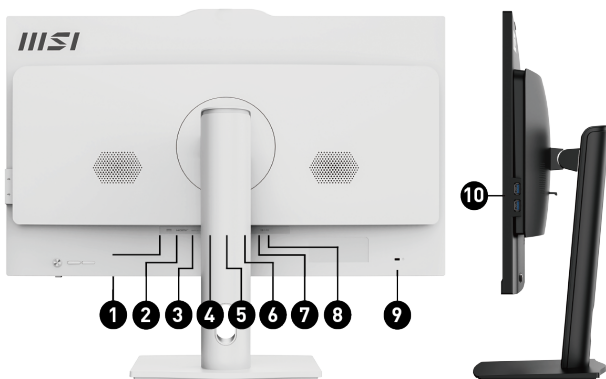

Be Your Window To The World

Picture and logos

SELLING POINTS

- Windows 11 Famille - MSI recommande Windows 11 Professionnel pour les entreprises
- Écran 27" IPS, résolution Full HD 1920 x 1080, rétroéclairage LED et angle de vision de 178°
- Jusqu'au processeur Intel® Core™ i7 14700 avec mémoire DDR5
- Taux de rafraîchissement de 100 Hz et technologies antiscintillement et de réduction de la lumière bleue
- Pied de support ajustable et design de montage sans outils pour plus de simplicité
- Support de trois écrans avec les ports HDMI™ et DisplayPort
- Webcam Full HD intégrée et authentification biométrique Windows Hello
- Logiciel Tobii Aware pour une excellente protection de votre vie privée
- MSI Cloud Center permettant de créer un espace cloud privé et sauvegarder des fichiers depuis des appareils Android et iOS
- Technologie dTPM 2.0 pour assurer une bonne protection des données confidentielles
- Immersion audio totale avec le système de traitement audio DTS
- Produit soumis à de nombreux tests de fiabilité et de qualité

1. 1 x DC Jack
2. 1 x HDMI™ out (2.1)
3. 1 x DisplayPort out (1.4)
4. 1 x RJ-45 LAN
5. 1 x USB 3.2 Gen 2 Type C / 1 x USB 3.2 Gen 2 Type A
6. 2 x USB 2.0 Type A
7. 1 x Mic-in
8. 1 x Line-out
9. 1 x Kensington Lock
10. 2 x USB 3.2 Gen 1 Type A