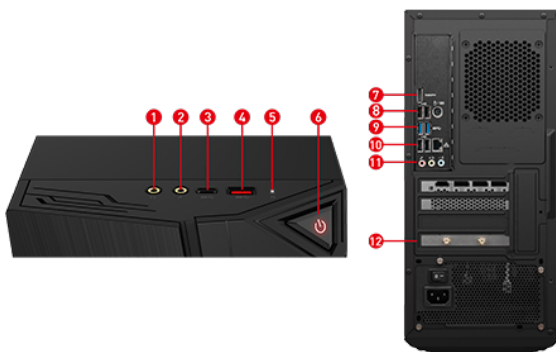

PATH TO THE FUTURE

Les ordinateurs de bureau MAG Codex 6 sont pensés pour les gamers débutants. Ils sont équipés d'un processeur Intel et d'une carte Nvidia RTX de dernière génération pour offrir une excellente expérience gaming. Le système de refroidissement exclusif garantit un flux d'air efficace et une dissipation de chaleur parfaite.

Picture and logos

SELLING POINTS

- Windows 11 Famille / Windows 11 Professionnel (MSI recommande Windows 11 Professionnel pour les entreprises)
- Jusqu'au processeur Intel® Core™ i7-14700F de 14e génération
- Jusqu'à carte graphique MSI GeForce RTX™ 4070 (avec accélérateur d'IA)
- Fonctions cadencées par l'IA pour le refroidissement, le jeu et le streaming
- Ajustement automatique des réglages avec MSI AI Engine
- Amélioration du flux d'air grâce à l'utilisation des algorithmes d'IA avec Frozr AI Cooling
- Refroidissement Silent Storm Cooling 2
- Support de la mémoire DDR5 avec dissipateur
- SSD M.2 avec taux de transfert allant jusqu'à 3300 Mb/s pour charger vos jeux en quelques secondes
- Upgrade des composants simplifié
- Rétroéclairage Mystic Light pour personnaliser votre PC
- Panneau latéral transparent
- USB Type-C avec design réversible
- NVIDIA Studio pour les créateurs avec pilotes Studio et outils exclusifs préinstallés

1. 1 x sortie audio
2. 1 x entrée audio
3. 1 x USB 3.2 Gen1 Type-C
4. 1x USB 3.2 Gen1 Type-A
5. LED disque dur
6. Bouton de mise en marche
7. 1 x sortie DisplayPort
8. 1 x port combo PS/2 / 2 x USB 2.0 Type-A
9. 2 x USB 3.2 Gen1 Type-A
10. 1 x RJ45 (1G LAN) / 2x USB 2.0 Type-A
11. 3 x jacks audio
12. 2 x antennes Wi-Fi