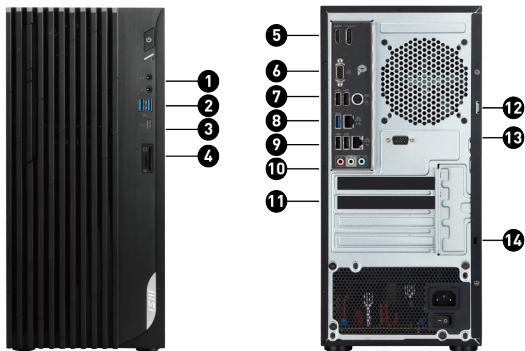

Be Your Window To The World

PRO DP180 series is designed for various scenarios including business, office, and learning. It features Intel Core i processor and memory up to dual channel 3200MHz 64GB and it supports 8K resolution to improve your productivity.

Picture and logos

SELLING POINTS

- Windows 10 Famille - MSI recommande Windows 11 Professionnel pour les entreprises
- Processeur jusqu'à Intel® Core™ i7-13700
- Support d'une résolution jusqu'à la 8K avec la carte graphique NVIDIA GeForce RTX
- Support de quatre écrans externes
- Support de la norme de connexion Wi-Fi 6E (selon modèle)
- Deux connecteurs LAN (2,5 G et 1 G)
- Connecteur USB Gen2 Type-C
- Lecteur de cartes supportant les formats SD et microSD
- Accès facile au stockage et à la mémoire
- MSI Cloud Center qui offre un espace de stockage sur cloud privé
- Logiciel MSI Center pour personnaliser votre expérience
- Firmware TPM pour une bonne sécurité des données
- Fixation pour cadenas et encoche Kensington

1. 1x Headphone-out / 1x Mic-in
2. 2x USB 3.2 Gen 1 Type A
3. 1x USB 3.2 Gen 2 Type C
4. 1x Card Reader (Support SD & Micro SD Card)
5. 1x HDMI™ out (2.1) / 1x DisplayPort (1.4)
6. 1x D-Sub (VGA)
7. 2x USB 2.0 Type A / 1x PS/2
8. 1x USB 3.2 Gen 1 Type A / 1x RJ45 LAN (2.5G LAN)
9. 2x USB 2.0 Type A / 1x RJ45 LAN (1G LAN)
10. 3x Audio Jack
11. 1x Padlock
12. 1x COM Port
13. 1x Kensington Lock