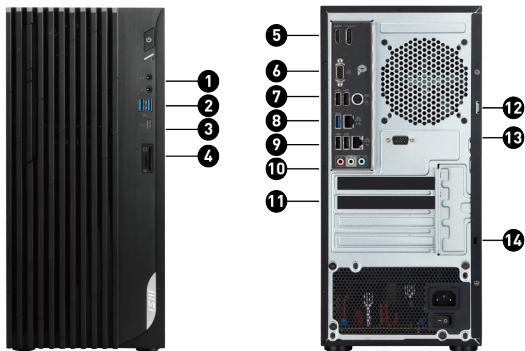

## Be Your Window To The World

PRO DP180 series is designed for various scenarios including business, office, and learning. It features Intel Core i processor and memory up to dual channel 3200MHz 64GB and it supports 8K resolution to improve your productivity.

### SELLING POINTS

- Windows 10 Famille - MSI recommande Windows 11 Professionnel pour les entreprises
- Processeur jusqu'à Intel® Core™ i7-13700
- Support d'une résolution jusqu'à la 8K avec la carte graphique NVIDIA GeForce RTX
- Support de quatre écrans externes
- Support de la norme de connexion Wi-Fi 6E (selon modèle)
- Deux connecteurs LAN (2,5 G et 1 G)
- Connecteur USB Gen2 Type-C
- Lecteur de cartes supportant les formats SD et microSD
- Accès facile au stockage et à la mémoire
- MSI Cloud Center qui offre un espace de stockage sur cloud privé
- Logiciel MSI Center pour personnaliser votre expérience
- Firmware TPM pour une bonne sécurité des données
- Fixation pour cadenas et encoche Kensington

1. 1x Headphone-out / 1x Mic-in
2. 2x USB 3.2 Gen 1 Type A
3. 1x USB 3.2 Gen 2 Type C
4. 1x Card Reader (Support SD & Micro SD Card)
5. 1x HDMI™ out (2.1) / 1x DisplayPort (1.4)
6. 1x D-Sub (VGA)
7. 2x USB 2.0 Type A / 1x PS/2
8. 1x USB 3.2 Gen 1 Type A / 1x RJ45 LAN (2.5G LAN)
9. 2x USB 2.0 Type A / 1x RJ45 LAN (1G LAN)
10. 3x Audio Jack
11. 1x Padlock
12. 1x COM Port
13. 1x Kensington Lock