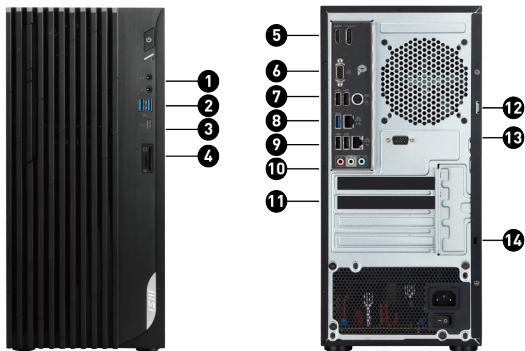

# Be Your Window To The World

PRO DP180 series is designed for various scenarios including business, office, and learning. It features Intel Core i processor and memory up to dual channel 3200MHz 64GB and it supports 8K resolution to improve your productivity.

## SELLING POINTS

- Windows 10 Famille - MSI recommande Windows 11 Professionnel pour les entreprises
- Processeur jusqu'à Intel® Core™ i7-13700
- Support d'une résolution jusqu'à la 8K avec la carte graphique NVIDIA GeForce RTX
- Support de quatre écrans externes
- Support de la norme de connexion Wi-Fi 6E (selon modèle)
- Deux connecteurs LAN (2,5 G et 1 G)
- Connecteur USB Gen2 Type-C
- Lecteur de cartes supportant les formats SD et microSD
- Accès facile au stockage et à la mémoire
- MSI Cloud Center qui offre un espace de stockage sur cloud privé
- Logiciel MSI Center pour personnaliser votre expérience
- Firmware TPM pour une bonne sécurité des données
- Fixation pour cadenas et encoche Kensington

1. 1x Headphone-out / 1x Mic-in
2. 2x USB 3.2 Gen 1 Type A
3. 1x USB 3.2 Gen 2 Type C
4. 1x Card Reader (Support SD & Micro SD Card)
5. 1x HDMI™ out (2.1) / 1x DisplayPort (1.4)
6. 1x D-Sub (VGA)
7. 2x USB 2.0 Type A / 1x PS/2
8. 1x USB 3.2 Gen 1 Type A / 1x RJ45 LAN (2.5G LAN)
9. 2x USB 2.0 Type A / 1x RJ45 LAN (1G LAN)
10. 3x Audio Jack
11. 1x Padlock
12. 1x COM Port
13. 1x Kensington Lock