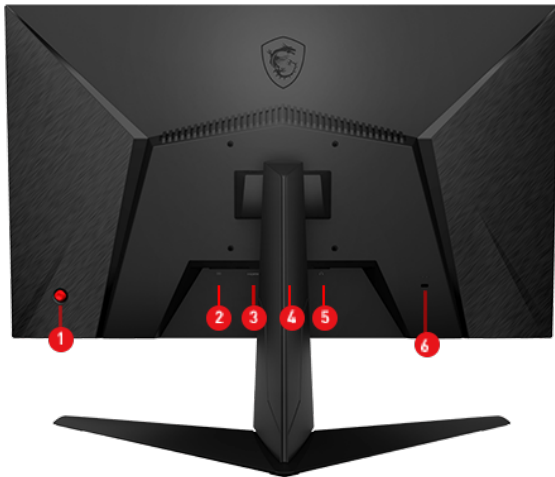

1. 5-way joystick navigator
2. DC jack
3. 1 x DisplayPort (1.2a)
4. 1 x HDMI™ (1.4b)
5. Headphone out
6. Kensington lock

SPECIFICATION

Modèle	Nom marketing	G2412V
	Caractéristiques marketing	G2412V
	Couleur	ID1/Black-Black
Ports E/S	HDMI™	1
	Version HDMI™	1.4b
	Version HDMI™ HDCP	1.4
	DisplayPort	1
	Version DisplayPort	1.2a
	Version DisplayPort HDCP	1.3
	Sortie audio	1
	Type de sécurité antivol	Kensington Lock
Alimentation	Type d'alimentation	External Adaptor 20V 2.25A
	Entrée alimentation	100~240V, 50/60Hz
	Efficacité énergétique	N/A
	Adapter's KC safety Number	SU10469-15001
	Type de cordon d'alimentation	C13
Accessoires	3.5mm Mic Cable	0
	Switch Case	0
	Etui de protection d'écran	0
	Casquette d'écran	0
	Speaker (Accessories)	0
	Câble DisplayPort	0
	Câble HDMI™	1
	Câble DVI	0
	Câble USB Type-A vers Type-B	0
	Câble USB Type-C vers Type-A	0
	Câble USB Type-C vers Type-C	0
	Câble Thunderbolt	0
	Câble VGA	0
	Câble audio 3,5 mm	0
	Câble audio 3,5 mm combo	0
	Bungee pour souris	0
	Vis VESA	0
	Câble d'alimentation	1
	Adaptateur alimentation	1
	Carte de garantie	0
Guide de démarrage rapide	1	
Design	Inclinaison	-5° ~ 20°
	Fixation VESA	100x100mm
	Écran sans bordures	Yes
Dimensions et poids	Poids net (kg)	3.3
	Poids brut (kg)	5.
Dimensions du produit avec support (LxPxH)	Dimensions du produit avec pied (LxPxH, mm)	540.2 x 229.4 x 411.6
Dimensions du support (LxPxH))	Dimensions du pied (LxPxH) (mm)	477.7 x 229.4 x 267.4
Dimensions du produit sans support (LxPxH)	Dimensions du produit sans pied (LxPxH, mm)	540.2 x 44.5 x 328.2
Poids	Poids sans pied (kg)	2.5
Garantie	Garantie	36M
Code-barre	EAN	4711377070355
	UPC	824142315835
	UCC14	10824142315832