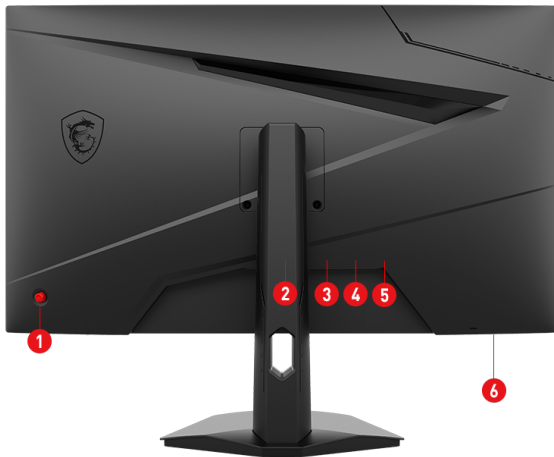

Picture and logos

SELLING POINTS

- Dalle Rapid IPS offrant un temps de réponse gris à gris de 1 ms
- Résolution Full HD pour des jeux beaucoup plus détaillés
- Taux de rafraîchissement de 180 Hz et un temps de réponse de 1 ms
- Night Vision pour mieux discerner les détails dans les zones sombres
- Large gamme de couleurs pour des images éclatantes, aux couleurs plus réalistes
- Écran à bordures fines pour une meilleure immersion
- Technologies antiscintillement et de réduction de la lumière bleue
- Angle de vision panoramique de 178°