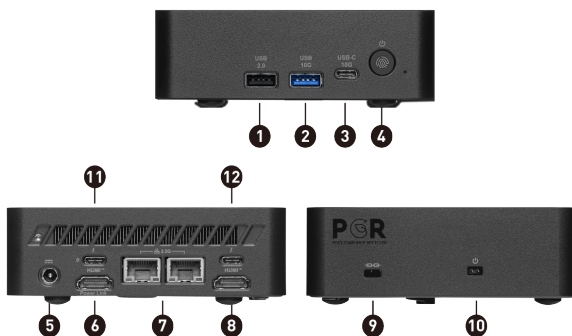

## SELLING POINTS

- Windows 11 Home - MSI recommends Windows 11 Pro for business
- 體積僅 0.51 公升（厚度 37.5 毫米），支援 VESA 壁掛安裝
- 最高搭載 Intel® Core™ Ultra 9 386H 處理器，搭載 Intel® AI Boost NPUs
- 雙通道 DDR5 SO-DIMM 內存記憶體
- 雙 Thunderbolt™ 4 連接埠，最高外接支援 4 台顯示器配置
- 2.5G 雙網路連接埠，免工具設計，方便維護，並配備理線槽
- 指紋辨識功能的電源開關按鈕
- MSI Power Link 可透過 MSI Power Link 技術由顯示器控制開關機
- MSI Power Meter 可實現一鍵節能、碳排放計算和電費估算
- 採用 PCR 回收塑膠製成 FSC™ 認證紙匣；使用再生模塑紙漿減少浪費（100% 可回收）工廠採用 99% 再生能源生產

**SPECIFICATION**

作業系統	Operating Systems	N/A
Model	Part No	936-B21111-017
	MKT Name	Cubi NUC AI+ 3MG
	MKT Spec	Cubi NUC AI+ 3MG-017BTW
	Color	ID1/Black-Black-Black
晶片組	Chipsets	Soc
記憶體	Memory Size	N/A
	Memory Type	N/A
	Memory Speed	N/A
	Module Type	SO-DIMM
	Memory Slot(Total)	2
	Memory Slot(Free)	2
	Max Capacity	Max 128GB
處理器	CPU Number	Intel Core Ultra 7 processor 355
	CPU Clock	2.3GHz
	CPU Cores	8
	TDP	25W
	Max Turbo Frequency	up to 4.70 GHz
	Cache	12 MB Intel® Smart Cache
	Threads	8
顯示卡	GPU1 Vendor	N/A
	GPU1 MKT Name	N/A
	GPU1 Number	N/A
	GPU1 VRAM Size	N/A
儲存裝置	SSD Interface	N/A
	SSD Form Factor	N/A
	SSD Config	N/A
	SSD Size	N/A
	HDD1 Interface	N/A
	HDD1 Form Factor	N/A
	HDD1 Size	N/A
	HDD1 RPM	N/A
	ODD(Type)	N/A
	ODD Height	N/A
	ODD Type	N/A
	M.2 slots(Total)	1
	M.2 slots(Free)	1
	2.5" Drive Bays (Free)	0
3.5" Drive Bays(Free)	0	
Communications	LAN	N/A
	WLAN Version	Wi-Fi 7+BT
	BT Version	5.4
I/O Ports (Side)	USB 2.0 Type A	1
	USB 3.2 Gen 2 (10G) Type C	1
	USB 3.2 Gen 2 (10G) Type A	1
連接埠 (背面)	RJ45	2
	HDMI out	2x (HDMI v2.1 Support up to 4K@60Hz)
保固	Lock type	Kensington Lock
	Warranty	36months
Dimension&Weight	Weight (Net kg)	0.50
	Weight (Gross kg)	1.45
	Product Dimension (WxDxH) (mm)	119.6 x 115.2 x 37.5
	Product Dimension (WxDxH) (inch)	4.71 x 4.54 x 1.48
	Inside Carton Dimension (WxDxH) (mm)	205 x 220 x 94
	Inside Carton Dimension (WxDxH) (inch)	8.07 x 8.66 x 3.7
	Net Weight (lbs)	1.1
Gross Weight (lbs)	3.2	
VESA	VESA size	100 x 100 mm