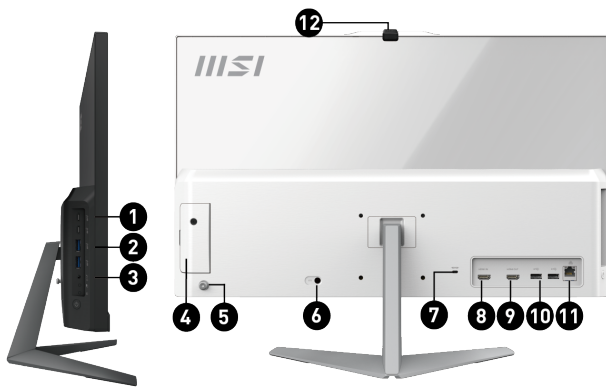

Be Your Window To The World

Picture and logos

SELLING POINTS

- Windows 11 Home - MSI menyarankan Windows 11 Pro untuk bisnis
- Panel IPS 23,8 inci dengan lampu latar LED (1920 x 1080 FHD) dan teknologi anti-kedip & less blue light bersertifikasi TUV.
- Hingga prosesor Intel® Core™ 7 150U dengan memori DDR5
- Teknologi Instant Display memungkinkan seri Modern AM242 berfungsi sebagai monitor tanpa memerlukan sistem untuk melakukan booting..
- dTPM dan webcam FHD bawaan yang dilengkapi Windows Hello meningkatkan privasi pengguna dan mengamankan data rahasia.
- MSI Storage Rapid Upgrade memungkinkan upgrade atau perawatan storage 2,5" secara cepat dan mudah.
- MSI Cloud Center memungkinkan pengguna untuk membuat cloud pribadi dan mencadangkan file dari perangkat Android dan iOS.
- MSI AI Engine secara otomatis mendeteksi skenario pengguna dan menyesuaikan kinerja, efek suara, dan mode tampilan sesuai dengan skenario tersebut.
- Uji Keandalan Teruji 24/7

1. 2x USB3.2 Gen 2 Type C
2. 2x USB3.2 Gen 2 Type A
3. 1x Mic-in/Headphone-out combo
4. 1x Switchable 2.5" Storage
5. 5-Way Navigator
6. 1x DC-in
7. 1x Kensington Lock
8. 1x HDMI™ in
9. 1x HDMI™ out (supports 4K @60Hz as specified in HDMI™ 2.1)
10. 2x USB 2.0 Type A
11. 1x RJ45 LAN
12. 1x Removable Webcam Cover