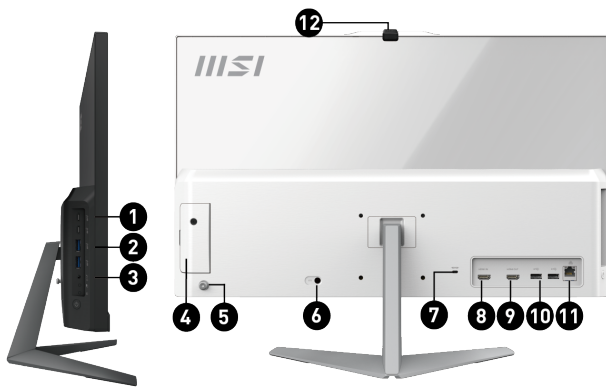

### SELLING POINTS

- Windows 11 Home - MSI menyarankan Windows 11 Pro untuk bisnis
- Panel IPS 23,8 inci dengan lampu latar LED (1920 x 1080 FHD) dan teknologi anti-kedip & less blue light bersertifikasi TUV.
- Hingga prosesor Intel® Core™ 7 150U dengan memori DDR5
- Teknologi Instant Display memungkinkan seri Modern AM242 berfungsi sebagai monitor tanpa memerlukan sistem untuk melakukan booting..
- dTPM dan webcam FHD bawaan yang dilengkapi Windows Hello meningkatkan privasi pengguna dan mengamankan data rahasia.
- MSI Storage Rapid Upgrade memungkinkan upgrade atau perawatan storage 2,5" secara cepat dan mudah.
- MSI Cloud Center memungkinkan pengguna untuk membuat cloud pribadi dan mencadangkan file dari perangkat Android dan iOS.
- MSI AI Engine secara otomatis mendeteksi skenario pengguna dan menyesuaikan kinerja, efek suara, dan mode tampilan sesuai dengan skenario tersebut.
- Uji Keandalan Teruji 24/7

1. 2x USB3.2 Gen 2 Type C
2. 2x USB3.2 Gen 2 Type A
3. 1x Mic-in/Headphone-out combo
4. 1x Switchable 2.5" Storage
5. 5-Way Navigator
6. 1x DC-in
7. 1x Kensington Lock
8. 1x HDMI™ in
9. 1x HDMI™ out (supports 4K @60Hz as specified in HDMI™ 2.1)
10. 2x USB 2.0 Type A
11. 1x RJ45 LAN
12. 1x Removable Webcam Cover