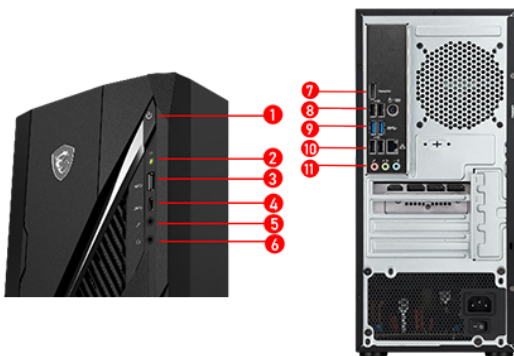

PATH TO THE FUTURE

MAG Codex 6 series gaming desktop is designed for entry gamers, features Intel processor and the latest NVIDIA RTX series graphics card, providing the best gaming experience. Exclusive thermal solution with the best air cooling, promise the longer system.

Picture and logos

SELLING POINTS

- Windows 11 Home/Windows 11 Pro
- Prosesor hingga Intel® Core™ i7 14700F
- Kartu grafis hingga MSI GeForce RTX™ 4070 (AI accelerator)
- Desktop Gaming AI - Peningkatan yang dibantu AI dalam cooling, gaming dan game streaming
- MSI AI Engine menyesuaikan berbagai pengaturan sistem secara otomatis untuk menyesuaikan kebutuhan Anda
- Frozr AI Cooling - Mengoptimalkan airflow dengan menyesuaikan kecepatan kipas menggunakan algoritma AI.
- Memori DDR5 - Memastikan pengalaman gaming yang mulus.
- M.2 SSD - Kecepatan transmisi hingga 3300MB/s, nyalakan game Anda secara instan
- Easy to upgrade - didesain untuk mengupgrade komponen Anda dengan mudah.
- LED RGB Mystic Light didesain untuk mengkostumisasi desktop gaming Anda.
- USB Type C dengan desain reversible

1. Power button
2. HDD LED
3. 1x USB 5Gbps Type A
4. 1x USB 5Gbps Type C
5. 1x Microphone
6. 1x Headphone
7. 1x DisplayPort out
8. 1x PS/2 Combo port / 2x USB 2.0 Type A
9. 2x USB 5Gbps Type A
10. 1x RJ45 (1G LAN) / 2x USB 2.0 Type A
11. 3x Audio jacks