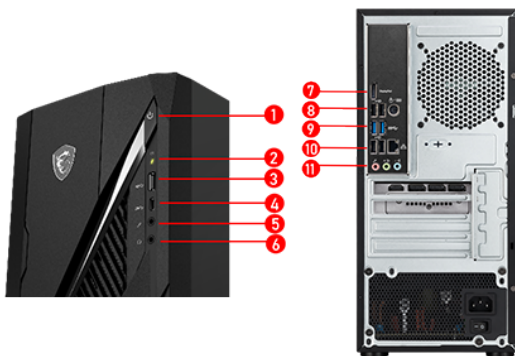

### SELLING POINTS

- Windows 11 Home/Windows 11 Pro
- Prosesor hingga Intel® Core™ i7 14700F
- Kartu grafis hingga MSI GeForce RTX™ 4070 (AI accelerator)
- Desktop Gaming AI - Peningkatan yang dibantu AI dalam cooling, gaming dan game streaming
- MSI AI Engine menyesuaikan berbagai pengaturan sistem secara otomatis untuk menyesuaikan kebutuhan Anda
- Frozr AI Cooling - Mengoptimalkan airflow dengan menyesuaikan kecepatan kipas menggunakan algoritma AI.
- Memori DDR5 - Memastikan pengalaman gaming yang mulus.
- M.2 SSD - Kecepatan transmisi hingga 3300MB/s, nyalakan game Anda secara instan
- Easy to upgrade - didesain untuk mengupgrade komponen Anda dengan mudah.
- LED RGB Mystic Light didesain untuk mengkostumisasi desktop gaming Anda.
- USB Type C dengan desain reversible

1. Power button
2. HDD LED
3. 1x USB 5Gbps Type A
4. 1x USB 5Gbps Type C
5. 1x Microphone
6. 1x Headphone
7. 1x DisplayPort out
8. 1x PS/2 Combo port / 2x USB 2.0 Type A
9. 2x USB 5Gbps Type A
10. 1x RJ45 (1G LAN) / 2x USB 2.0 Type A
11. 3x Audio jacks