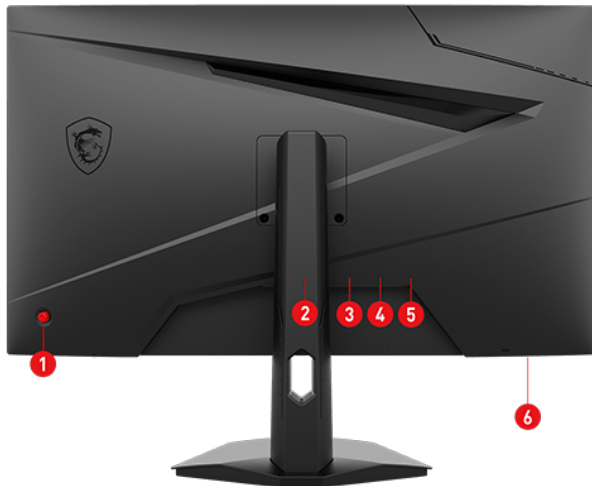

Picture and logos

SELLING POINTS

- Rapid IPS - Memberikan response time 1ms GTG yang cepat, mengoptimalkan warna dan kecerahan layar.
- 180Hz Refresh Rate - Respon lebih cepat dengan frame lebih mulus.
- 1ms GTG Response Time - Menghilangkan screen tearing dan framerate patah-patah.
- Wide Color Gamut - Warna dan detail game akan terlihat lebih realistis dan tajam.
- Adaptive-sync - Mencegah screen tearing atau stuttering, menghadirkan gameplay yang sangat mulus tanpa lag.
- Night Vision - Smart Black Tuner menerangi hari Anda dengan menampilkan detail halus di area gelap.
- Frameless design - Nikmati pengalaman bermain game terbaik dengan bezel yang sangat sempit.
- Anti-Flicker and Less Blue Light - Bermain lebih lama tanpa mengalami ketegangan dan kelelahan mata.
- 178° Wide Viewing Angle - Warna dan detail tetap tajam dari berbagai sudut dengan sudut pandang selebar 178°.