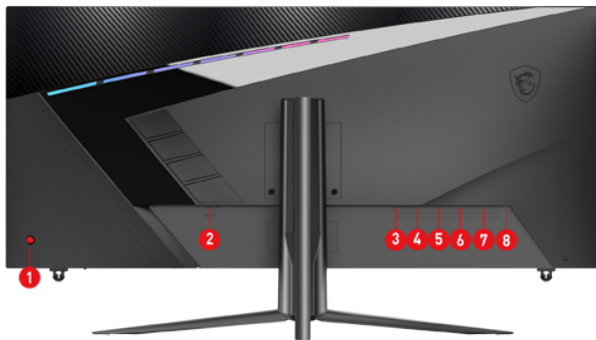

Picture and logos

SELLING POINTS

- IPS Panel – Optimalkan warna dan kecerahan layar untuk meningkatkan pengalaman menonton Anda.
- UWQHD 3440x1440 High Resolution – Game akan terlihat lebih baik, menampilkan lebih banyak detail.
- 155Hz Refresh Rate – Respon lebih cepat dengan pergerakan frame yang lebih mulus.
- 1ms Response Time – Hilangkan screen tearing dan frame rate yang tersendat-sendat.
- Wide Color Gamut – Warna dan detail game akan terlihat lebih realistis dan tajam.
- Golden 21:9 aspect ratio – Mendukung multitasking secara optimal dengan fungsi PBP, PIP, dan KVM.
- Night Vision – Smart Black Tuner mencerahkan hari Anda dengan menampilkan detail halus di area gelap.
- Frameless design – Nikmati pengalaman gaming terbaik dengan bezel ultra-tipis.
- Anti-Flicker and Less Blue Light – Bermain lebih lama tanpa khawatir ketegangan dan kelelahan mata.
- 178° Wide Viewing Angle – Warna dan detail tetap tajam dari berbagai sudut dengan sudut pandang lebar 178°.