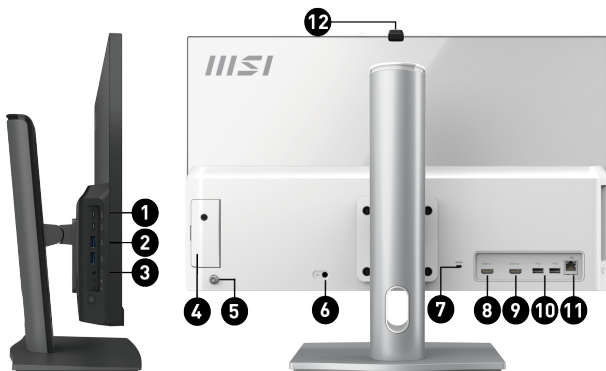

Be Your Window To The World

Picture and logos

SELLING POINTS

- Windows 11 Home - MSI consiglia Windows 11 Pro per le aziende
- Pannello LED IPS da 23,8" con retroilluminazione (1920 x 1080 FHD) con tecnologie anti-sfarfallio e luce blu ridotta certificate TUV
- Fino a processore Intel® Core™ i7 150U con memoria DDR5
- Touchscreen in-cell a 10 punti (Non touch per Modern AM242P 1M)
- Il supporto regolabile offre un ambiente di lavoro comodo
- La tecnologia Instant Display consente alla serie Modern AM242 di funzionare come monitor senza richiedere l'avvio del sistema.
- dTPM e la webcam FHD integrata con Windows Hello migliorano la privacy dell'utente e proteggono i dati confidenziali
- Il design MSI Storage Rapid Upgrade facilita l'aggiornamento o la manutenzione rapida dello storage da 2,5"
- MSI Cloud Center consente agli utenti di creare un cloud privato e eseguire il backup dei file da dispositivi Android e iOS
- MSI AI Engine rileva automaticamente gli scenari utente e regola le prestazioni, gli effetti sonori e la modalità di visualizzazione di conseguenza
- Test di affidabilità 24/7