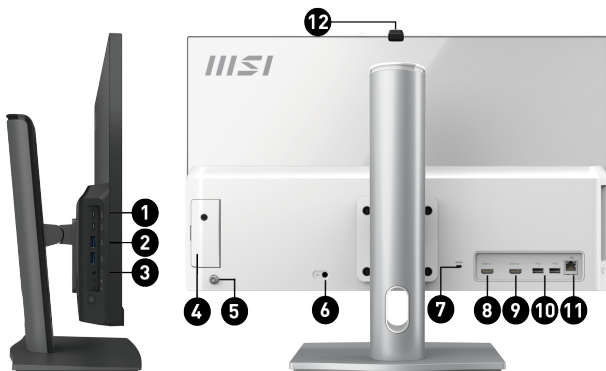

Be Your Window To The World

Picture and logos

SELLING POINTS

- Windows 11 Home - MSI consiglia Windows 11 Pro per le aziende
- Pannello LED IPS da 23,8" con retroilluminazione (1920 x 1080 FHD) con tecnologie anti-sfarfallio e luce blu ridotta certificate TUV
- Fino a processore Intel® Core™ i7 150U con memoria DDR5
- Touchscreen in-cell a 10 punti (Non touch per Modern AM242P 1M)
- Il supporto regolabile offre un ambiente di lavoro comodo
- La tecnologia Instant Display consente alla serie Modern AM242 di funzionare come monitor senza richiedere l'avvio del sistema.
- dTPM e la webcam FHD integrata con Windows Hello migliorano la privacy dell'utente e proteggono i dati confidenziali
- Il design MSI Storage Rapid Upgrade facilita l'aggiornamento o la manutenzione rapida dello storage da 2,5"
- MSI Cloud Center consente agli utenti di creare un cloud privato e eseguire il backup dei file da dispositivi Android e iOS
- MSI AI Engine rileva automaticamente gli scenari utente e regola le prestazioni, gli effetti sonori e la modalità di visualizzazione di conseguenza
- Test di affidabilità 24/7

1. 2x USB3.2 Gen 2 Type C
2. 2x USB3.2 Gen 2 Type A
3. 1x Mic-in/Headphone-out combo
4. 1x Switchable 2.5" Storage
5. 5-Way Navigator
6. 1x DC-in
7. 1x Kensington Lock
8. 1x HDMI™ in
9. 1x HDMI™ out (supports 4K @60Hz as specified in HDMI™ 2.1)
10. 2x USB 2.0 Type A
11. 1x RJ45 LAN
12. 1x Removable Webcam Cover