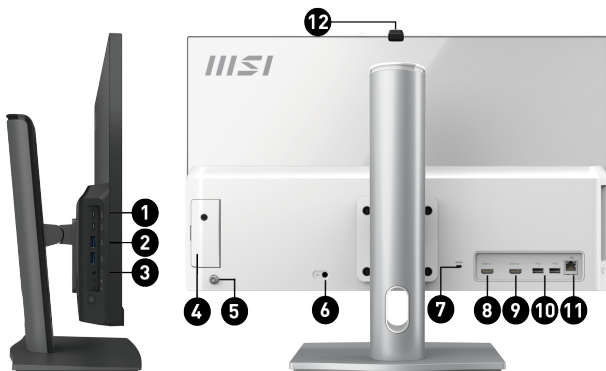

### SELLING POINTS

- Windows 11 Home - MSI consiglia Windows 11 Pro per le aziende
- Pannello LED IPS da 23,8" con retroilluminazione (1920 x 1080 FHD) con tecnologie anti-sfarfallio e luce blu ridotta certificate TUV
- Fino a processore Intel® Core™ i7 150U con memoria DDR5
- Touchscreen in-cell a 10 punti (Non touch per Modern AM242P 1M)
- Il supporto regolabile offre un ambiente di lavoro comodo
- La tecnologia Instant Display consente alla serie Modern AM242 di funzionare come monitor senza richiedere l'avvio del sistema.
- dTPM e la webcam FHD integrata con Windows Hello migliorano la privacy dell'utente e proteggono i dati confidenziali
- Il design MSI Storage Rapid Upgrade facilita l'aggiornamento o la manutenzione rapida dello storage da 2,5"
- MSI Cloud Center consente agli utenti di creare un cloud privato e eseguire il backup dei file da dispositivi Android e iOS
- MSI AI Engine rileva automaticamente gli scenari utente e regola le prestazioni, gli effetti sonori e la modalità di visualizzazione di conseguenza
- Test di affidabilità 24/7

1. 2x USB3.2 Gen 2 Type C
2. 2x USB3.2 Gen 2 Type A
3. 1x Mic-in/Headphone-out combo
4. 1x Switchable 2.5" Storage
5. 5-Way Navigator
6. 1x DC-in
7. 1x Kensington Lock
8. 1x HDMI™ in
9. 1x HDMI™ out (supports 4K @60Hz as specified in HDMI™ 2.1)
10. 2x USB 2.0 Type A
11. 1x RJ45 LAN
12. 1x Removable Webcam Cover