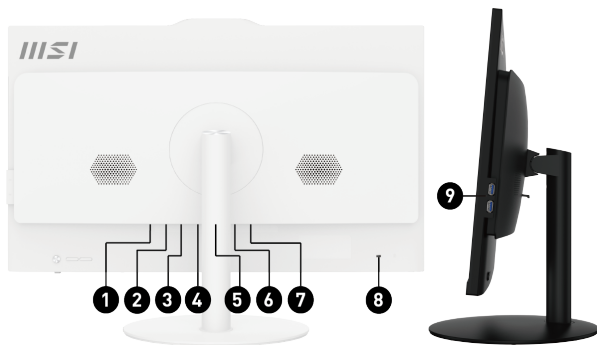

Be Your Window To The World

Picture and logos

SELLING POINTS

- Windows 11 Home - MSI raccomanda Windows 11 per il mondo Business
- Pannello IPS da 27" con risoluzione FHD
- Fino ai processori Intel® Core™ i7-13700 Raptor Lake
- Tecnologie MSI anti-sfarfallio e di riduzione della luce blu
- Webcam FHD integrata
- Ampio angolo di visione di 178°
- Software Tobii Aware per la privacy
- Software MSI Cloud Center
- Connettività Wi-Fi 6E
- Massima sicurezza con il modulo TPM
- Sistema Audio DTS
- Sistema di raffreddamento Silento PRO Cooling

1. DC Jack
2. 1x HDMI™ out (2.0b)
3. 1x DP out (1.4)
4. 1x RJ45
5. 1x USB 3.2 Gen 2 Type-A/ 1x USB 3.2 Gen 2 Type-C
6. 2x USB 3.2 Gen 1 Type A
7. 1x Mic-in/ 1x Line-out
8. 1x Kensington lock
9. 2x USB 2.0 Type-A