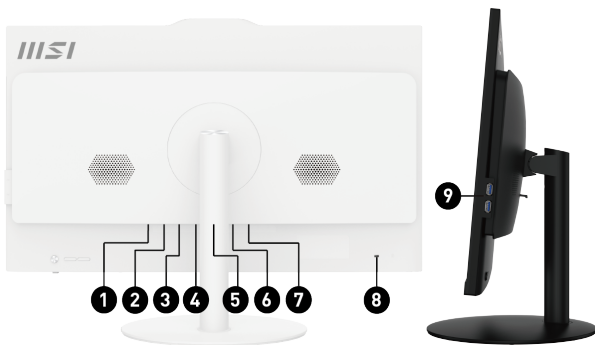

### SELLING POINTS

- Windows 11 Home - MSI raccomanda Windows 11 per il mondo Business
- Pannello IPS da 27" con risoluzione FHD
- Fino ai processori Intel® Core™ i7-13700 Raptor Lake
- Tecnologie MSI anti-sfarfallio e di riduzione della luce blu
- Webcam FHD integrata
- Ampio angolo di visione di 178°
- Software Tobii Aware per la privacy
- Software MSI Cloud Center
- Connettività Wi-Fi 6E
- Massima sicurezza con il modulo TPM
- Sistema Audio DTS
- Sistema di raffreddamento Silento PRO Cooling

1. DC Jack
2. 1x HDMI™ out (2.0b)
3. 1x DP out (1.4)
4. 1x RJ45
5. 1x USB 3.2 Gen 2 Type-A/ 1x USB 3.2 Gen 2 Type-C
6. 2x USB 3.2 Gen 1 Type A
7. 1x Mic-in/ 1x Line-out
8. 1x Kensington lock
9. 2x USB 2.0 Type-A