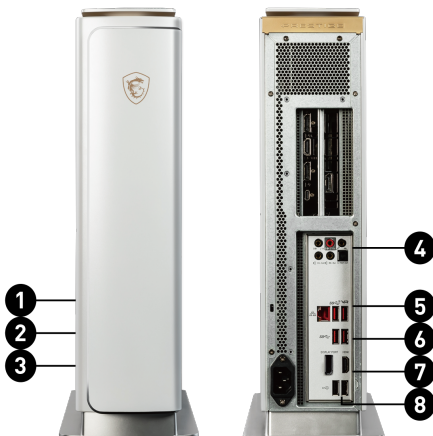

### We are creators!

Creator P100X è il PC desktop pensato per i professionisti e i creativi di tutto il mondo grazie al suo hardware incredibilmente potente e al suo design elegante e pulito.

### Selling Points

- Creator P100X 10th
- Windows 10 Home - MSI raccomanda Windows 11 Pro per BusinessAggiorna GRATUITAMENTE a Windows 11\*
- Disponibile fino ai processori Intel® Core™ i9 di 10a generazione
- Disponibile con le schede grafiche MSI GeForce® RTX più recenti
- Memoria Dual Channel con tecnologia DDR4 Boost
- Thunderbolt 3 permette una connettività ultraveloce e versatile
- Connettività Wi-Fi 6 con velocità fino a 2.4Gbps
- Supporta 2x M.2 PCI-e SSD con 2x 2.5" SATA
- Supporta risoluzione 5K2K del monitor Prestige PS341WU
- Qualità audio professionale powered by Audio Boost
- Facile aggiornabilità
- Softwa ...

### System I/O-Ports

- 1x USB 3.2 Gen 1 Type C
- 1x USB 3.2 Gen 1 Type A / 1x USB 2.0 Type A
- 1x Microphone / 1x Headphone
- 1x Line-in / 1x Line-out / 1x Mic-in / 1x CS-out / 1x RS-out / 1x SPDIF out
- 2x USB 3.2 Gen 2 Type A / 1x RJ45 LAN
- 2x USB 3.2 Gen 1 Type A
- 1x DP / 1x HDMI
- 2x USB 2.0 Type A