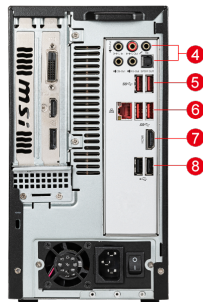

## RISE ABOVE ALL ELSE

La serie Infinite ha gli occhi sul mercato del gaming professionista. Realizzata per essere facilmente aggiornabile, la serie Infinite è perfetta per i giocatori professionali che hanno la necessità di avere un desktop sempre aggiornato. MAG Infinite S è dotato del più recente processore Intel Core i7-10700 di 10a generazione. La tecnologia Silent Storm Cooling assicura che MAG Infinite S possa gestire il calore generato dal nuovo processore.

1. 1 x USB 2.0 Type C
2. 1 x USB 2.0 Type A
3. 1 x Headset out / Mic in
4. 5 x Audio jacks / 1x S/PDIF
5. 2 x USB 3.2 Gen 1 Type A
6. 2 x USB 3.2 Gen 1 Type A / 1 x RJ45
7. 1 x HDMI™
8. 2 x USB 2.0 Type A