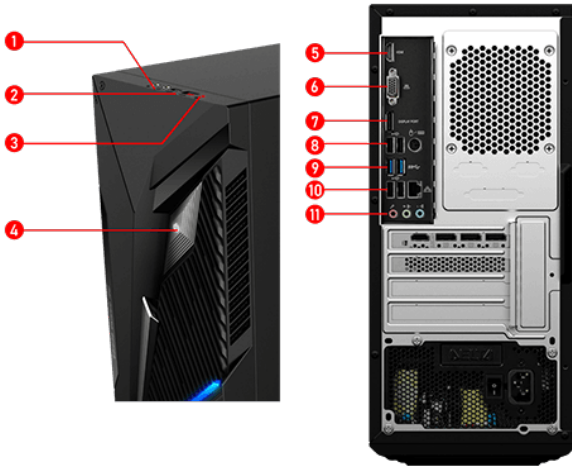

PATH TO THE FUTURE

The MSI Infinite gaming PC is built for gamers with a never-ending desire to GAME. Housing world's best gaming hardware and featuring many tools to truly play the way you want, the Infinite PC is there to outlast you in countless hours of gaming. Challenge your own limits!

Picture and logos

SELLING POINTS

- Processore Intel® Core™ i7-13700 fino alla tredicesima generazione con memoria DDR5
- Schede grafiche fino a MSI GeForce® RTX 4070
- SSD M.2: velocità di trasmissione fino a 3300 MB/s, carica i tuoi giochi in pochi secondi
- Facile da aggiornare: progettato per aggiornare i tuoi componenti con facilità.
- Il miglior design del flusso d'aria per mantenerli al massimo delle prestazioni
- Pannello laterale trasparente, scegli il tuo stile personale
- Design LED Mystic Light RGB per personalizzare il tuo PC da gioco
- USB di tipo C con design reversibile

1. 1xHeadphones/1xMicrophone
2. 1xUSB 3.2 Gen 1 Type C/1xUSB 3.2 Gen 1 Type A
3. HDD LED
4. Power button
5. 1x HDMI™ out
6. 1x VGA (D-sub)
7. 1x Display Port out
8. 2 x USB 2.0 Type A/ 1x PS/2 Combo port
9. USB 3.2 Gen 1 Type A
10. 2x USB 2.0 Type A/1x RJ45 (1G LAN)
11. 3x Audio jacks