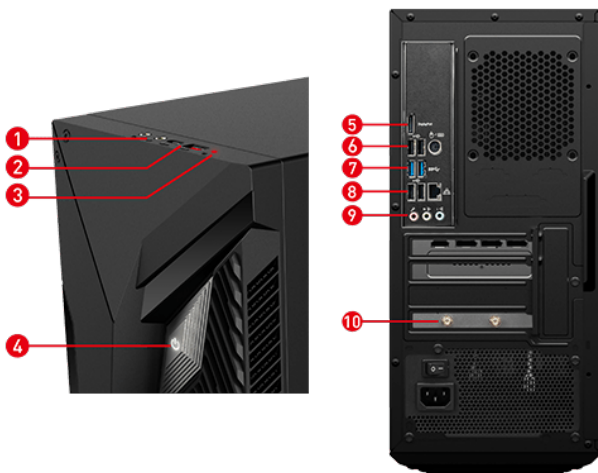

PATH TO THE FUTURE

MAG Codex 6 series gaming desktop is designed for entry gamers, features Intel processor and the latest NVIDIA RTX series graphics card, providing the best gaming experience. Exclusive thermal solution with the best air cooling, promise the longer system.

Picture and logos

SELLING POINTS

- Windows 11 Home/Windows 11 Pro
- Fino a processore Intel® Core™ i7 14700F
- Fino a scheda grafica MSI GeForce RTX™ 5070 (acceleratore AI)
- Desktop Gaming AI - miglioramenti basati su intelligenza artificiale per raffreddamento, gaming e streaming
- MSI AI Engine regola automaticamente le impostazioni di sistema per adattarsi al meglio alle tue esigenze
- Frozr AI Cooling - ottimizza il flusso d'aria regolando la velocità delle ventole con algoritmi AI
- Silent Storm Cooling 2 - ottimizza il flusso d'aria separando le camere interne
- Supporta memoria DDR5 con dissipatore di calore
- SSD M.2 - velocità di trasmissione fino a 3300 MB/s, carica i tuoi giochi in pochi secondi
- Facile da aggiornare - progettato per aggiornare i componenti con facilità
- Design Mystic Light RGB LED per personalizzare il tuo PC Gaming
- Pannello laterale trasparente, scegli il tuo stile personale
- USB Type-C con design reversibile
- NVIDIA Studio - certificato per i creatori; preinstallato con driver Studio e strumenti esclusivi

1. 1x Headphones / 1x Microphone
2. 1x USB 3.2 Gen1 Type C / 1x USB 3.2 Gen1 Type A
3. HDD LED
4. Power button
5. 1x DisplayPort out
6. 1x PS/2 Combo port / 2x USB 2.0 Type A
7. 2x USB 3.2 Gen1 Type A
8. 1x RJ45 (1G LAN) / 2x USB 2.0 Type A
9. 3x Audio jacks
10. 2x Wi-Fi Antenna