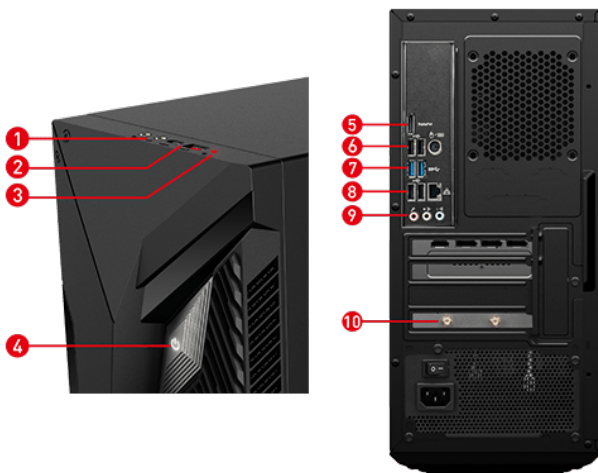

PATH TO THE FUTURE

Picture and logos

SELLING POINTS

- Windows 11 Home/Windows 11 Pro
- Fino a processore Intel® Core™ i7 14700F
- Fino a scheda grafica MSI GeForce RTX™ 5070 (acceleratore AI)
- Desktop Gaming AI - miglioramenti basati su intelligenza artificiale per raffreddamento, gaming e streaming
- MSI AI Engine regola automaticamente le impostazioni di sistema per adattarsi al meglio alle tue esigenze
- Frozr AI Cooling - ottimizza il flusso d'aria regolando la velocità delle ventole con algoritmi AI
- Silent Storm Cooling 2 - ottimizza il flusso d'aria separando le camere interne
- Supporta memoria DDR5 con dissipatore di calore
- SSD M.2 - velocità di trasmissione fino a 3300 MB/s, carica i tuoi giochi in pochi secondi
- Facile da aggiornare - progettato per aggiornare i componenti con facilità
- Design Mystic Light RGB LED per personalizzare il tuo PC Gaming
- Pannello laterale trasparente, scegli il tuo stile personale
- USB Type-C con design reversibile
- NVIDIA Studio - certificato per i creatori; preinstallato con driver Studio e strumenti esclusivi

1. 1x Headphones / 1x Microphone
2. 1x USB 3.2 Gen1 Type C / 1x USB 3.2 Gen1 Type A
3. HDD LED
4. Power button
5. 1x DisplayPort out
6. 1x PS/2 Combo port / 2x USB 2.0 Type A
7. 2x USB 3.2 Gen1 Type A
8. 1x RJ45 (1G LAN) / 2x USB 2.0 Type A
9. 3x Audio jacks
10. 2x Wi-Fi Antenna