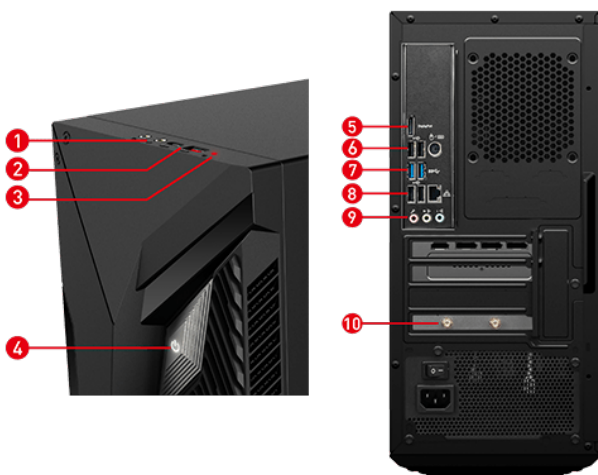

PATH TO THE FUTURE

MAG Codex 6 series gaming desktop is designed for entry gamers, features Intel processor and the latest NVIDIA RTX series graphics card, providing the best gaming experience. Exclusive thermal solution with the best air cooling, promise the longer system.

Picture and logos

SELLING POINTS

- Windows 11 Home/Windows 11 Pro
- Fino a processore Intel® Core™ i7 14700F
- Fino a scheda grafica MSI GeForce RTX™ 5070 (acceleratore AI)
- Desktop Gaming AI - miglioramenti basati su intelligenza artificiale per raffreddamento, gaming e streaming
- MSI AI Engine regola automaticamente le impostazioni di sistema per adattarsi al meglio alle tue esigenze
- Frozr AI Cooling - ottimizza il flusso d'aria regolando la velocità delle ventole con algoritmi AI
- Silent Storm Cooling 2 - ottimizza il flusso d'aria separando le camere interne
- Supporta memoria DDR5 con dissipatore di calore
- SSD M.2 - velocità di trasmissione fino a 3300 MB/s, carica i tuoi giochi in pochi secondi
- Facile da aggiornare - progettato per aggiornare i componenti con facilità
- Design Mystic Light RGB LED per personalizzare il tuo PC Gaming
- Pannello laterale trasparente, scegli il tuo stile personale
- USB Type-C con design reversibile
- NVIDIA Studio - certificato per i creatori; preinstallato con driver Studio e strumenti esclusivi

1. 1x Headphones / 1x Microphone
2. 1x USB 3.2 Gen1 Type C / 1x USB 3.2 Gen1 Type A
3. HDD LED
4. Power button
5. 1x DisplayPort out
6. 1x PS/2 Combo port / 2x USB 2.0 Type A
7. 2x USB 3.2 Gen1 Type A
8. 1x RJ45 (1G LAN) / 2x USB 2.0 Type A
9. 3x Audio jacks
10. 2x Wi-Fi Antenna