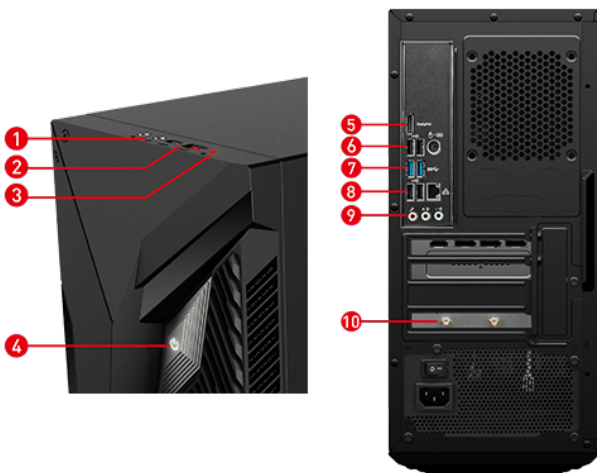

PATH TO THE FUTURE

Picture and logos

SELLING POINTS

- Windows 11 Home/Windows 11 Pro
- Fino a processore Intel® Core™ i7 14700F
- Fino a scheda grafica MSI GeForce RTX™ 5070 (acceleratore AI)
- Desktop Gaming AI - miglioramenti basati su intelligenza artificiale per raffreddamento, gaming e streaming
- MSI AI Engine regola automaticamente le impostazioni di sistema per adattarsi al meglio alle tue esigenze
- Frozr AI Cooling - ottimizza il flusso d'aria regolando la velocità delle ventole con algoritmi AI
- Silent Storm Cooling 2 - ottimizza il flusso d'aria separando le camere interne
- Supporta memoria DDR5 con dissipatore di calore
- SSD M.2 - velocità di trasmissione fino a 3300 MB/s, carica i tuoi giochi in pochi secondi
- Facile da aggiornare - progettato per aggiornare i componenti con facilità
- Design Mystic Light RGB LED per personalizzare il tuo PC Gaming
- Pannello laterale trasparente, scegli il tuo stile personale
- USB Type-C con design reversibile
- NVIDIA Studio - certificato per i creatori; preinstallato con driver Studio e strumenti esclusivi

1. 1x Headphones / 1x Microphone
2. 1x USB 3.2 Gen1 Type C / 1x USB 3.2 Gen1 Type A
3. HDD LED
4. Power button
5. 1x DisplayPort out
6. 1x PS/2 Combo port / 2x USB 2.0 Type A
7. 2x USB 3.2 Gen1 Type A
8. 1x RJ45 (1G LAN) / 2x USB 2.0 Type A
9. 3x Audio jacks
10. 2x Wi-Fi Antenna