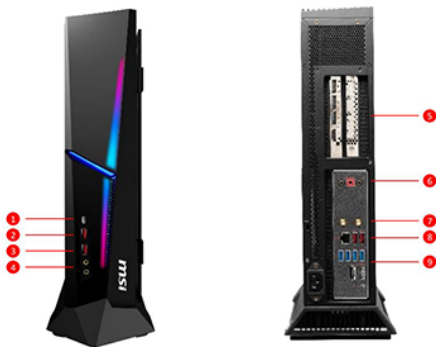

## The Centerpiece of Gaming

Picture and logos

## SELLING POINTS

- Windows 11
- Processore per giochi Intel® Core™ i7-12700K fino a 12a generazione con memoria DDR5.
- Scheda grafica fino a MSI GeForce RTX™ 3090.
- Supporto della larghezza di banda PCIe Gen 5, carichi di lavoro migliorati e funzionalità di capacità rendering per un'esperienza di gioco migliorata.
- Case compatto, leggero e facile da trasportare.
- Con una dimensione di 10 litri, il desktop da gioco più compatto.
- Silent Storm Cooling 3- Ottimizza il flusso d'aria separando la camera di CPU, VGA e PSU.
- Gioco wireless con tecnologia WiFi 6E con qualità cablata.
- Pannello laterale in vetro temperato.
- Aggiornabilità Design, mantieni il tuo sistema allo stato più recente.
- Nahimic 3 Audio Enhancer
- MSI Mystic Light, personalizza il tuo colore di gioco.
- Supporto Ambient Link, esperienza di gioco coinvolgente.
- Design LED Mystic Light RGB, personalizza il tuo look.
- Arricchisci la tua esperienza con il software MSI incluso.