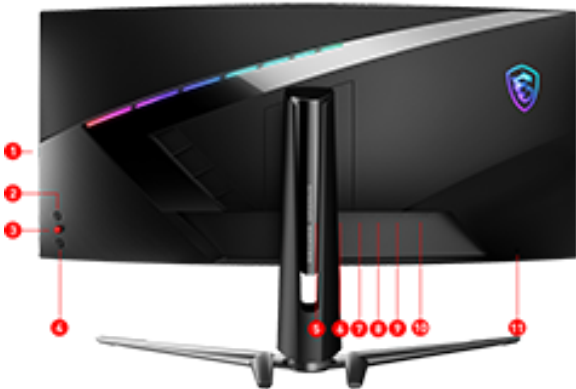

PATH TO THE FUTURE

Picture and logos

SELLING POINTS

- Raggio di curvatura 1000R - Si adatta perfettamente alla curvatura dell'occhio umano in modo da poter vedere l'intero schermo senza fatica.
- Risoluzione UWQHD - I titoli avranno un aspetto migliore, mostrando più dettagli grazie alla risoluzione UWQHD.
- Smart Gaming - Un nuovo modo di intendere il gaming.
- True Color Sync - Con True Color Sync, puoi mantenere la stessa gamma colore ed evitare differenze tra i dispositivi.
- Rapid Boost (165Hz + 1ms) - Prova la massima fluidità con una velocità di aggiornamento e un tempo di risposta incredibilmente veloci.
- HDR400 + 10 bits - Ha superato la certificazione VESA HDR Display 400, il che significa che può fornire un display con colori più realistici.
- Gaming OSD App - Crea le migliori impostazioni di visualizzazione per il tuo gioco.
- Profilo CEC - Imposta i profili per più set di dispositivi e può rilevare automaticamente le tue impostazioni.
- Proiettore mobile - È appositamente progettato per visualizzare i telefoni cellulari con uno schermo PBP 18:9 sui dispositivi del computer.

1. Headset Hanger
2. Macro Key
3. 5-way joystick navigator
4. Power Button
5. 2x HDMI™ (2.0)
6. 1x Display Port (1.4)
7. 1x USB 3.2 Gen1 Type C
8. 1x Earphone out
9. 2x USB 3.2 Gen1 Type A
10. 1x USB 3.2 Gen1 Type B Upstream Port
11. Kensington Lock