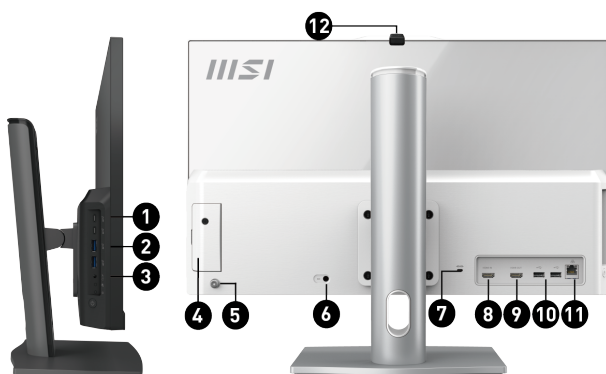

Be Your Window To The World

Picture and logos

SELLING POINTS

- System operacyjny Windows 11 Home – MSI poleca Windows 11 Pro jako rozwiązanie dla firm.
- 23,8-calowy panel IPS (1920 x 1080 FHD) z podświetleniem LED i certyfikatem TÜV obejmującym technologie Anti-Flicker i Less Blue Light.
- Aż do modelu procesora Intel® Core™ 7 150U z obsługą pamięci DDR5.
- Wbudowany, 10-punktowy ekran dotykowy typu In-cell (w modelu Modern AM242P 1M zastosowano standardowy panel, bez funkcji dotyku)
- Regulowana podstawa zapewniająca wygodne środowisko pracy.
- Technologia Instant Display pozwala komputerom All-in-One z serii Modern AM242 działać jako monitor bez konieczności uruchamiania systemu.
- Dyskretny moduł dTPM oraz wbudowana kamera internetowa FHD współpracująca z funkcją Windows Hello zwiększają prywatność użytkownika i zabezpieczają poufne dane.
- Konstrukcja zgodna z systemem MSI Storage Rapid Upgrade pozwala na szybką modernizację lub wymianę 2,5-calowej pamięci masowej.
- Aplikacja MSI Cloud Center pozwala użytkownikom na stworzenie prywatnej chmury i tworzenie kopii zapasowych plików z urządzeń mobilnych z systemem Android i iOS.
- MSI AI Engine automatycznie wykrywa scenariusze użytkownika i odpowiednio do nich dostosowuje wydajność, efekty dźwiękowe i tryb wyświetlania.
- Kwalifikowane testy niezawodności 24/7.

1. 2x USB3.2 Gen 2 Type C
2. 2x USB3.2 Gen 2 Type A
3. 1x Mic-in/Headphone-out combo
4. 1x Switchable 2.5" Storage
5. 5-Way Navigator
6. 1x DC-in
7. 1x Kensington Lock
8. 1x HDMI™ in
9. 1x HDMI™ out (supports 4K @60Hz as specified in HDMI™ 2.1)
10. 2x USB 2.0 Type A
11. 1x RJ45 LAN
12. 1x Removable Webcam Cover