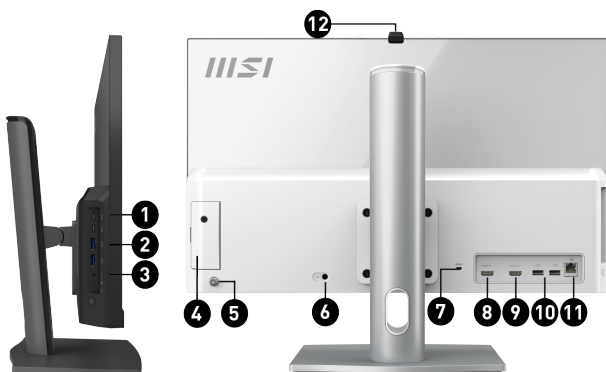

Be Your Window To The World

Picture and logos

SELLING POINTS

- System operacyjny Windows 11 Home – MSI poleca Windows 11 Pro jako rozwiązanie dla firm.
- 23,8-calowy panel IPS (1920 x 1080 FHD) z podświetleniem LED i certyfikatem TÜV obejmującym technologie Anti-Flicker i Less Blue Light.
- Aż do modelu procesora Intel® Core™ 7 150U z obsługą pamięci DDR5.
- Wbudowany, 10-punktowy ekran dotykowy typu In-cell (w modelu Modern AM242P 1M zastosowano standardowy panel, bez funkcji dotyku)
- Regulowana podstawa zapewniająca wygodne środowisko pracy.
- Technologia Instant Display pozwala komputerom All-in-One z serii Modern AM242 działać jako monitor bez konieczności uruchamiania systemu.
- Dyskretny moduł dTPM oraz wbudowana kamera internetowa FHD współpracująca z funkcją Windows Hello zwiększają prywatność użytkownika i zabezpieczają poufne dane.
- Konstrukcja zgodna z systemem MSI Storage Rapid Upgrade pozwala na szybką modernizację lub wymianę 2,5-calowej pamięci masowej.
- Aplikacja MSI Cloud Center pozwala użytkownikom na stworzenie prywatnej chmury i tworzenie kopii zapasowych plików z urządzeń mobilnych z systemem Android i iOS.
- MSI AI Engine automatycznie wykrywa scenariusze użytkownika i odpowiednio do nich dostosowuje wydajność, efekty dźwiękowe i tryb wyświetlania.
- Kwalifikowane testy niezawodności 24/7.

1. 2x USB3.2 Gen 2 Type C
2. 2x USB3.2 Gen 2 Type A
3. 1x Mic-in/Headphone-out combo
4. 1x Switchable 2.5" Storage
5. 5-Way Navigator
6. 1x DC-in
7. 1x Kensington Lock
8. 1x HDMI™ in
9. 1x HDMI™ out (supports 4K @60Hz as specified in HDMI™ 2.1)
10. 2x USB 2.0 Type A
11. 1x RJ45 LAN
12. 1x Removable Webcam Cover