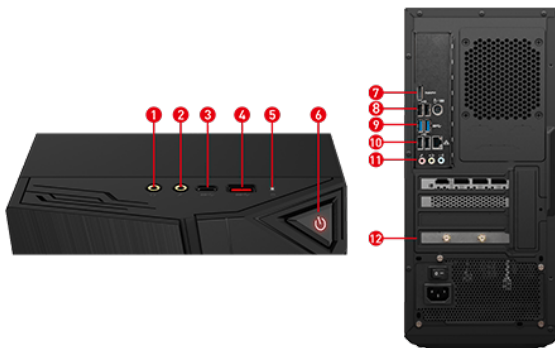

PATH TO THE FUTURE

MAG Codex 6 series gaming desktop is designed for entry gamers, features Intel processor and the latest NVIDIA RTX series graphics card, providing the best gaming experience. Exclusive thermal solution with the best air cooling, promise the longer system.

Picture and logos

SELLING POINTS

- Windows 11 Home/Windows 11 Pro
- Aż do modelu procesora Intel® Core™ i7 14700F
- Karta graficzna aż do modelu z serii MSI GeForce® RTX™ 4070 (akcelerator AI)
- Gamingowy Desktop AI - bazujące na sztucznej inteligencji ulepszenia systemu chłodzenia, ulepszenia związane z gamingiem i streamingiem gier
- MSI AI Engine automatycznie dostosowuje różne ustawienia systemowe, aby jak najlepiej dopasować je do potrzeb użytkownika.
- Frozr AI Cooling - Funkcja ta za pomocą algorytmów AI optymalizuje przepływ powietrza poprzez odpowiednie dostosowanie prędkości obrotowej wentylatorów
- System chłodzenia Silent Storm Cooling 2 - Dzięki odseparowanym komorom zoptymalizowano przepływ powietrza
- Obsługuje pamięci DDR5 z radiatorem.
- Napęd SSD M.2 - prędkość transmisji do 3300 MB/s, załaduj swoją grę w sekundę
- Łatwa rozbudowa i modernizacja - konstrukcja komputera umożliwia łatwą wymianę i dodanie podzespołów.
- Mystic Light RGB LED - podświetlenie, które pozwala spersonalizować wygląd gamingowego komputera
- Przezroczysty panel boczny, wybierz swój indywidualny styl
- Port USB Type-C z symetryczną, dwustronną konstrukcją złącza
- NVIDIA Studio - potwierdzona przydatność dla twórców. Fabrycznie zainstalowane sterowniki Studio oraz preinsta ...

1. 1x Headphone
2. 1x Microphone
3. 1x USB 3.2 Gen 1 Type C
4. 1x USB 3.2 Gen 1 Type A
5. HDD LED
6. Power button
7. 1x DisplayPort out
8. 1x PS/2 Combo port / 2x USB 2.0 Type A
9. 2x USB 3.2 Gen 1 Type A
10. 1x RJ45 (1G LAN) / 2x USB 2.0 Type A
11. 3x Audio jacks
12. 2x Wi Fi Antenna