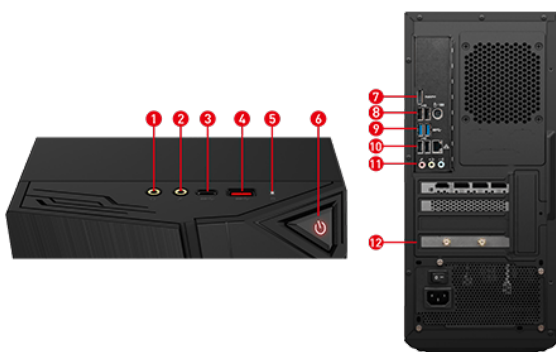

PATH TO THE FUTURE

MAG Codex 6 series gaming desktop is designed for entry gamers, features Intel processor and the latest NVIDIA RTX series graphics card, providing the best gaming experience. Exclusive thermal solution with the best air cooling, promise the longer system.

Picture and logos

SELLING POINTS

- Windows 11 Home/Windows 11 Pro
- Aż do modelu procesora Intel® Core™ i7 14700F
- Karta graficzna aż do modelu z serii MSI GeForce® RTX™ 4070 (akcelerator AI)
- Gamingowy Desktop AI - bazujące na sztucznej inteligencji ulepszenia systemu chłodzenia, ulepszenia związane z gamingiem i streamingiem gier
- MSI AI Engine automatycznie dostosowuje różne ustawienia systemowe, aby jak najlepiej dopasować je do potrzeb użytkownika.
- Frozr AI Cooling - Funkcja ta za pomocą algorytmów AI optymalizuje przepływ powietrza poprzez odpowiednie dostosowanie prędkości obrotowej wentylatorów
- System chłodzenia Silent Storm Cooling 2 - Dzięki odseparowanym komorom zoptymalizowano przepływ powietrza
- Obsługuje pamięci DDR5 z radiatorem.
- Napęd SSD M.2 - prędkość transmisji do 3300 MB/s, załaduj swoją grę w sekundę
- Łatwa rozbudowa i modernizacja - konstrukcja komputera umożliwia łatwą wymianę i dodanie podzespołów.
- Mystic Light RGB LED - podświetlenie, które pozwala spersonalizować wygląd gamingowego komputera
- Przezroczysty panel boczny, wybierz swój indywidualny styl
- Port USB Type-C z symetryczną, dwustronną konstrukcją złącza
- NVIDIA Studio - potwierdzona przydatność dla twórców. Fabrycznie zainstalowane sterowniki Studio oraz preinsta ...

1. 1x Headphone
2. 1x Microphone
3. 1x USB 3.2 Gen 1 Type C
4. 1x USB 3.2 Gen 1 Type A
5. HDD LED
6. Power button
7. 1x DisplayPort out
8. 1x PS/2 Combo port / 2x USB 2.0 Type A
9. 2x USB 3.2 Gen 1 Type A
10. 1x RJ45 (1G LAN) / 2x USB 2.0 Type A
11. 3x Audio jacks
12. 2x Wi Fi Antenna