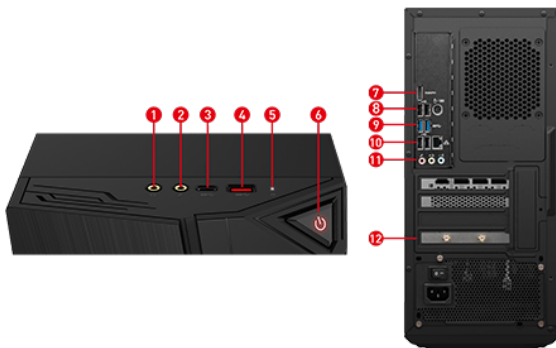

PATH TO THE FUTURE

MAG Codex 6 series gaming desktop is designed for entry gamers, features Intel processor and the latest NVIDIA RTX series graphics card, providing the best gaming experience. Exclusive thermal solution with the best air cooling, promise the longer system.

Picture and logos

SELLING POINTS

- Windows 11 Home/Windows 11 Pro
- Aż do modelu procesora Intel® Core™ i7 14700F
- Karta graficzna aż do modelu z serii MSI GeForce® RTX™ 4070 (akcelerator AI)
- Gamingowy Desktop AI - bazujące na sztucznej inteligencji ulepszenia systemu chłodzenia, ulepszenia związane z gamingiem i streamingiem gier
- MSI AI Engine automatycznie dostosowuje różne ustawienia systemowe, aby jak najlepiej dopasować je do potrzeb użytkownika.
- Frozr AI Cooling - Funkcja ta za pomocą algorytmów AI optymalizuje przepływ powietrza poprzez odpowiednie dostosowanie prędkości obrotowej wentylatorów
- System chłodzenia Silent Storm Cooling 2 - Dzięki odseparowanym komorom zoptymalizowano przepływ powietrza
- Obsługuje pamięci DDR5 z radiatorem.
- Napęd SSD M.2 - prędkość transmisji do 3300 MB/s, załaduj swoją grę w sekundę
- Łatwa rozbudowa i modernizacja - konstrukcja komputera umożliwia łatwą wymianę i dodanie podzespołów.
- Mystic Light RGB LED - podświetlenie, które pozwala spersonalizować wygląd gamingowego komputera
- Przezroczysty panel boczny, wybierz swój indywidualny styl
- Port USB Type-C z symetryczną, dwustronną konstrukcją złącza
- NVIDIA Studio - potwierdzona przydatność dla twórców. Fabrycznie zainstalowane sterowniki Studio oraz preinsta ...

1. 1x Headphone
2. 1x Microphone
3. 1x USB 3.2 Gen 1 Type C
4. 1x USB 3.2 Gen 1 Type A
5. HDD LED
6. Power button
7. 1x DisplayPort out
8. 1x PS/2 Combo port / 2x USB 2.0 Type A
9. 2x USB 3.2 Gen 1 Type A
10. 1x RJ45 (1G LAN) / 2x USB 2.0 Type A
11. 3x Audio jacks
12. 2x Wi-Fi Antenna