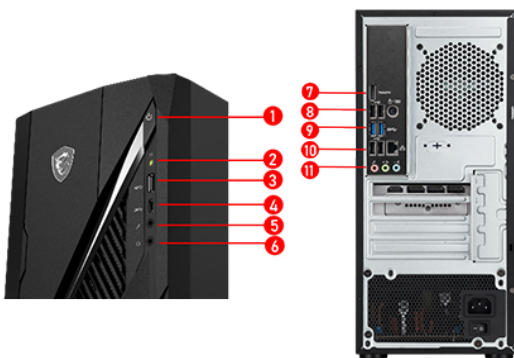

PATH TO THE FUTURE

MAG Codex 6 series gaming desktop is designed for entry gamers, features Intel processor and the latest NVIDIA RTX series graphics card, providing the best gaming experience. Exclusive thermal solution with the best air cooling, promise the longer system.

Picture and logos

SELLING POINTS

- System operacyjny Windows 11 Home/Windows 11 Pro
- Aż do modelu procesora Intel® Core™ i7 14700F
- Karta graficzna aż do modelu z serii MSI GeForce® RTX™ 4070 (akcelerator AI)
- Gamingowy Desktop AI - bazujące na sztucznej inteligencji ulepszenia systemu chłodzenia, ulepszenia związane z gamingiem i streamingiem gier
- MSI AI Engine automatycznie dostosowuje różne ustawienia systemowe, aby jak najlepiej dopasować je do potrzeb użytkownika
- Frozr AI Cooling - Funkcja ta za pomocą algorytmów AI optymalizuje przepływ powietrza poprzez odpowiednie dostosowanie prędkości obrotowej wentylatorów
- Pamięć DDR5 - zapewnia płynną rozgrywkę
- Napęd SSD M.2 - prędkość transmisji do 3300 MB/s, załaduj swoją grę w sekundę
- Łatwa rozbudowa i modernizacja - konstrukcja komputera umożliwia łatwą wymianę i dodanie podzespołów
- Mystic Light RGB LED - podświetlenie, które pozwala spersonalizować wygląd gamingowego desktopa
- Wi-Fi 6E: Oferuje wyjątkową prędkość transmisji danych przy zachowaniu stabilnego połączenia sieciowego.
- Port USB Type-C z symetryczną, dwustronną konstrukcją złącza

1. Power button
2. HDD LED
3. 1x USB 5Gbps Type A
4. 1x USB 5Gbps Type C
5. 1x Microphone
6. 1x Headphone
7. 1x DisplayPort out
8. 1x PS/2 Combo port / 2x USB 2.0 Type A
9. 2x USB 5Gbps Type A
10. 1x RJ45 (1G LAN) / 2x USB 2.0 Type A
11. 3x Audio jacks