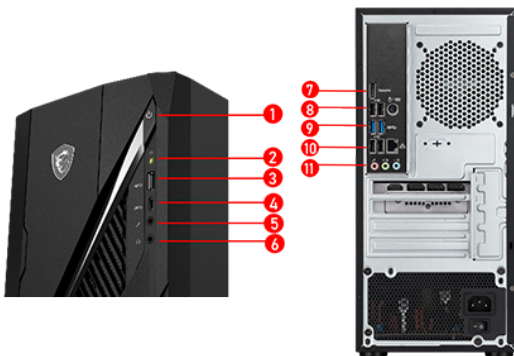

## PATH TO THE FUTURE

MAG Codex 6 series gaming desktop is designed for entry gamers, features Intel processor and the latest NVIDIA RTX series graphics card, providing the best gaming experience. Exclusive thermal solution with the best air cooling, promise the longer system.

## SELLING POINTS

- System operacyjny Windows 11 Home/Windows 11 Pro
- Aż do modelu procesora Intel® Core™ i7 14700F
- Karta graficzna aż do modelu z serii MSI GeForce® RTX™ 4070 (akcelerator AI)
- Gamingowy Desktop AI - bazujące na sztucznej inteligencji ulepszenia systemu chłodzenia, ulepszenia związane z gamingiem i streamingiem gier
- MSI AI Engine automatycznie dostosowuje różne ustawienia systemowe, aby jak najlepiej dopasować je do potrzeb użytkownika
- Frozr AI Cooling - Funkcja ta za pomocą algorytmów AI optymalizuje przepływ powietrza poprzez odpowiednie dostosowanie prędkości obrotowej wentylatorów
- Pamięć DDR5 - zapewnia płynną rozgrywkę
- Napęd SSD M.2 - prędkość transmisji do 3300 MB/s, załaduj swoją grę w sekundę
- Łatwa rozbudowa i modernizacja - konstrukcja komputera umożliwia łatwą wymianę i dodanie podzespołów
- Mystic Light RGB LED - podświetlenie, które pozwala spersonalizować wygląd gamingowego desktopa
- Wi-Fi 6E: Oferuje wyjątkową prędkość transmisji danych przy zachowaniu stabilnego połączenia sieciowego.
- Port USB Type-C z symetryczną, dwustronną konstrukcją złącza

1. Power button
2. HDD LED
3. 1x USB 5Gbps Type A
4. 1x USB 5Gbps Type C
5. 1x Microphone
6. 1x Headphone
7. 1x DisplayPort out
8. 1x PS/2 Combo port / 2x USB 2.0 Type A
9. 2x USB 5Gbps Type A
10. 1x RJ45 (1G LAN) / 2x USB 2.0 Type A
11. 3x Audio jacks