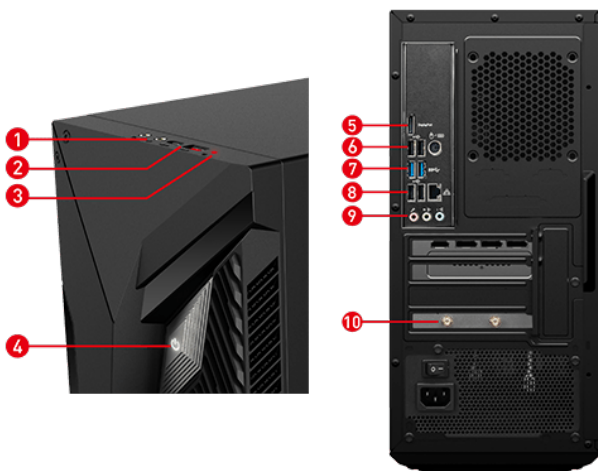

PATH TO THE FUTURE

MAG Codex 6 series gaming desktop is designed for entry gamers, features Intel processor and the latest NVIDIA RTX series graphics card, providing the best gaming experience. Exclusive thermal solution with the best air cooling, promise the longer system.

Picture and logos

SELLING POINTS

- Windows 11 Home/Windows 11 Pro
- Aż do modelu procesora Intel® Core™ i7 14700F
- Karta graficzna aż do modelu z serii MSI GeForce® RTX™ 4070 SUPER (akcelerator AI)
- Gamingowy Desktop AI - bazujące na sztucznej inteligencji ulepszenia systemu chłodzenia, ulepszenia związane z gamingiem i streamingiem gier
- MSI AI Engine automatycznie dostosowuje różne ustawienia systemowe, aby jak najlepiej dopasować je do potrzeb użytkownika
- Frozr AI Cooling - Funkcja ta za pomocą algorytmów AI optymalizuje przepływ powietrza poprzez odpowiednie dostosowanie prędkości obrotowej wentylatorów
- System chłodzenia Silent Storm Cooling 2 - Dzięki odseparowanym komorom zoptymalizowano przepływ powietrza
- Obsługuje pamięci DDR5 z radiatorem
- Napęd SSD M.2 - prędkość transmisji do 3300 MB/s, załaduj swoją grę w sekundę
- Łatwa rozbudowa i modernizacja - konstrukcja komputera umożliwia łatwą wymianę i dodanie podzespołów
- Mystic Light RGB LED - podświetlenie, które pozwala spersonalizować wygląd gamingowego komputera
- Przezroczysty panel boczny, wybierz swój indywidualny styl
- Port USB Type-C z symetryczną, dwustronną konstrukcją złącza
- NVIDIA Studio - potwierdzona przydatność dla twórców. Fabrycznie zainstalowane sterowniki Studio oraz pre ...

1. 1x Headphones / 1x Microphone
2. 1x USB 3.2 Gen1 Type C / 1x USB 3.2 Gen1 Type A
3. HDD LED
4. Power button
5. 1x DisplayPort out
6. 1x PS/2 Combo port / 2x USB 2.0 Type A
7. 2x USB 3.2 Gen1 Type A
8. 1x RJ45 (1G LAN) / 2x USB 2.0 Type A
9. 3x Audio jacks
10. 2x Wi-Fi Antenna