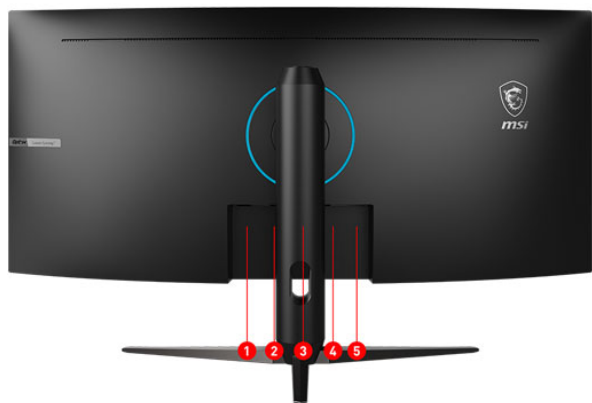

Picture and logos

SELLING POINTS

- Zakrzywiony, gamingowy wyświetlacz (1500R) – najlepsze wrażenia i zanurzenie w wirtualnym świecie gier.
- Wysoka rozdzielczość UWQHD – gry będą wyglądać jeszcze lepiej. Monitor może wyświetlać znacznie więcej szczegółów, dzięki rozdzielczości UWQHD.
- Częstotliwość odświeżania 100 Hz – prawdziwie płynna gra.
- 1-milisekundowy czas reakcji matrycy – eliminacja efektu rozdierania ekranu i nierównej szybkości generowania klatek obrazu.
- System Night Vision – Zobacz w ciemności wyraźnie każdy szczegół obrazu. Technologia ta, pomoże Ci znaleźć i zaatakować wrogów, zanim oni zauważą Ciebie.
- Technologia AMD Adaptive-Sync – Płynna rozgrywka, pozbawiona zacięć i efektu rozrywania ekranu.
- Technologie Anti-Flicker i Less Blue Light – możesz jeszcze dłużej grać bez zmęczenia i znużenia oczu.
- Pozbawiona ramki konstrukcja ekranu – doskonałe wrażenia z rozgrywki.
- Szeroki, 178-stopniowy kąt widzenia ekranu.

MONITORY
MAG342CQPV
MAG342CQPVDE

Display	Screen Size	34" (86.36 cm)
	Active Display Area (mm)	797.22(H)x333.72(V)
	Curvature	Curve 1500R
	Panel Type	VA
	Resolution	3440x1440 (UWQHD)
	Pixel pitch (mm)	0.23175(H)x0.23175(V)
	Quantum Dot	N/A
	Refresh Rate	100HZ
	Response Time (MPRT)	1ms(MPRT)
	Response Time (GTG)	4ms
	View Angles	178°(H)/178°(V)
	sRGB (CIE1976 area percentage/overlap)	110%/95%
	sRGB (CIE1931 area percentage/overlap)	115%/96%
	Adobe RGB (CIE1976 area percentage/overlap)	95%/87%
	Adobe RGB (CIE1931 area percentage/overlap)	85%/80%
	DCI-P3 (CIE1976 area percentage/overlap)	87%/86%
	DCI-P3 (CIE1931 area percentage/overlap)	85%/85%
	Rec.709 (CIE1976 area percentage/overlap)	110%/95%
	Rec.709 (CIE1931 area percentage/overlap)	115%/96%
	Rec.2020 (CIE1976 area percentage/overlap)	N/A
	Rec.2020 (CIE1931 area percentage/overlap)	N/A
	Display Colors	16.7M
	Color bit	8 bits
Model	Part No	9S6-3DB64H-052
	MKT Name	MAG342CQPVDE
	MKT Spec	MAG342CQPVDE
	Color	ID1/Black-Black
	Model	3DB6
	Entity MKT Name	Optix MAG342CQPVDE