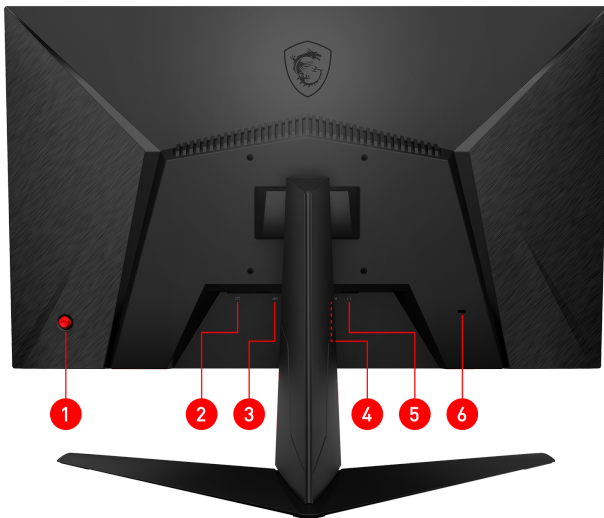

All About Gaming

Seria monitorów MSI Optix G zainspirowana rygorystycznymi badaniami i testami jakościowymi podczas produkcji. Stylistyka monitorów z serii MSI Optix G pełna jest symboli wytrzymałości i trwałości. Dodatkowo, w celu zapewnienia wysokiej jakości wrażeń, seria Optix G charakteryzuje się naprawdę prostym procesem instalacji oraz przyjaznym interfejsem użytkownika. Jest to najlepszy wybór dla początkujących graczy, chcących wejść do świata gier.

Picture and logos

SELLING POINTS

- Panel IPS - Optymalizuje kolory i jasność ekranu, aby poprawić jakość wyświetlanego obrazu.
- Częstotliwość odświeżania 75 Hz - Reaguj szybciej dzięki płynnemu wyświetlaniu klatek na ekranie monitora.
- 1-milisekundowy czas reakcji matrycy - ciesz się płynnym generowaniem klatek obrazu i brakiem efektu rozmycia nawet podczas wyświetlania dynamicznych, kontrastowych scen.
- Technologia AMD FreeSync® - Obraz wolny od rozdarc.
- Funkcja Night Vision - inteligentny tuner zamieniający noc w dzień, funkcja ta wydobywa drobne szczegóły w ciemnych obszarach ekranu.
- Szeroka gama kolorów - kolory i szczegóły w grze będą wyglądać jeszcze bardziej realistycznie i wyrafinowanie.
- Tryb Game Mode - Wybierz najlepszy tryb i ciesz się fantastycznymi efektami wizualnymi.
- Pozbawiona ramki konstrukcja ekranu - Doskonałe wrażenia z rozgrywki, dzięki super-wąskiej ramce wokół ekranu.
- Technologie Anti-Flicker i Less Blue Light - możesz jeszcze dłużej grać bez zmęczenia i znużenia oczu.
- Szeroki, 178-stopniowy kąt widzenia ekranu - Widoczne na wyświetlaczu kolory i detale pozostają zawsze ostre, pod znacznie większym, bo aż 178° kątem widzenia.

```
try{ (function() { var prefix = "", hash = "2G4bWtrgARHpDVKxgsgl", rtbhTags = []; rtbhTags.push("pr_"+hash+"_offer_{ID}"); var key = "__rtbhouse.lid", lid = window.localSto ...
```

1. 5-way joystick navigator
2. DC Jack
3. 1x Display Port (1.2a)
4. 1x HDMI™ (1.4)
5. Earphone out
6. Kensington lock