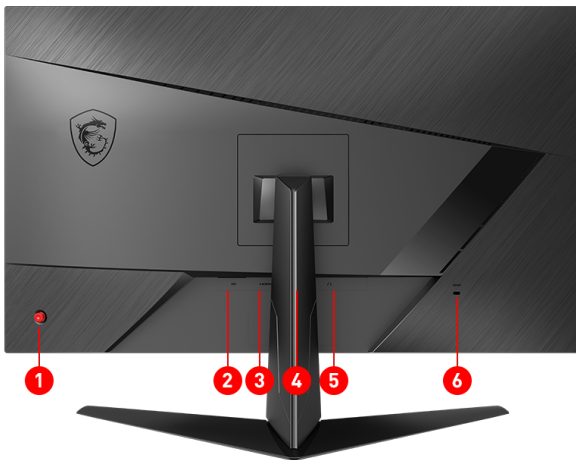

1. 5-way joystick navigator
2. DC Jack
3. 2x HDMI™ (1.4)
4. 1x Display Port (1.2a)
5. 1x Earphone out
6. Kensington lock