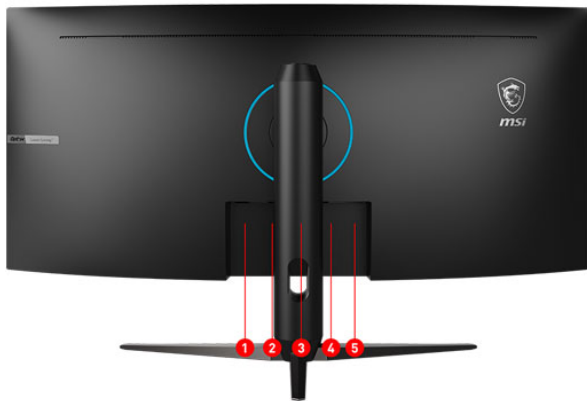

1. 1x HDMI™ 1.4
2. 1x HDMI™ 2.0
3. 1x Display Port 1.2a
4. 1x DC Jack
5. 1x Earphone out