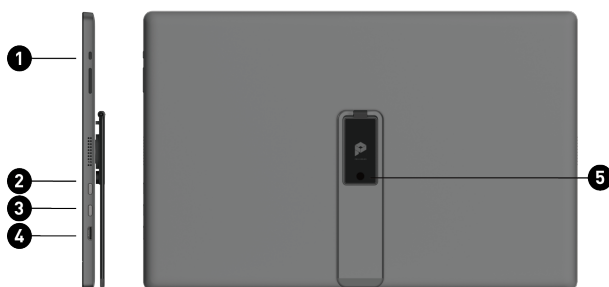

## SELLING POINTS

- 15,6-calowy panel IPS FHD – Wzmocnij swoje wizualne wrażenia.
- Przenośna konstrukcja, która dzięki ochronnej torbie pozwala bez najmniejszego problemu i zbędnej presji zabrać ze sobą monitor w dowolne miejsce.
- Konstrukcja gniazda statywu sprawia, że monitor jest dużo bardziej uniwersalny i znacznie łatwiej go stabilnie ustawić.
- Wydłużona podstawka monitora pozwala na ustawienie ekranu w dużo bardziej pionowej, wyprostowanej pozycji, zwiększając tym samym ergonomię i komfort pracy.
- Niezwykle smukły profil o grubości zaledwie 1,08 cm (0,4") i wyjątkowo mała masa monitora wynosząca zaledwie 0,75 kg (1,65 funta).
- Technologia MSI EyesErgo z systemami Anti-flicker i Less Blue Light oraz powłoką antyodblaskową pomagają chronić Twój wzrok.
- Wielofunkcyjne złącze Type-C/mini HDMI™ – umożliwia podłączenie dowolnego urządzenia, takiego jak smartfon, aparat fotograficzny, laptop lub komputer.
- Ergonomicznie zaprojektowana rozkładana podpórka 0° ~ 180° pozwalająca ustawić ekran zarówno w pionie, jak i w poziomie.
- Przewody z wtyczkami w kształcie litery L zapobiegają wyginaniu się kabla, zapewniając tym samym większą wygodę i możliwość wieloletniego ich użytkowania.
- Ergonomiczne oprogramowanie, Display Kit, oferuje wyjątkowo wygodne narzędzie do zarządzania ustawieniami kolorów oraz trybami pracy wysł ...