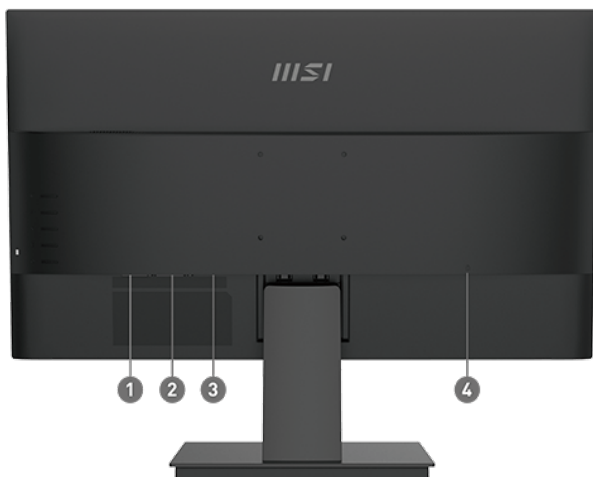

### PATH TO THE FUTURE

The Most Efficient & Professional Monitor The MSI PRO MP241X Full HD LED monitor, with HDMI & VGA interfaces, is optimized for the finest image and color quality with a IPS grade panel. It is designed for your programming, coding & website design workspace. It not only makes every line & detail clear for your projects but also let you enjoy the smoothest streaming & on-line video experience.

### SELLING POINTS

- 23,8-calowy ekran, idealny do programowania, kodowania i projektowania stron internetowych
- Wyświetlacz z certyfikatem TÜV, chroni wzrok i dba o zdrowie oczu
- Technologie Anti-Flicker i Less Blue Light chronią Twój wzrok przed zmęczeniem i znużeniem.
- 75-hercowa częstotliwość odświeżania oferuje znacznie lepsze wizualne wrażenia
- Ciesz się najbardziej płynnym streamingiem oraz prowadzonymi na żywo transmisjami i doświadczaj zapierającej dech w piersiach klarowności obrazu z panelem o rozdzielczości Full HD (1920x1080)
- Wyjątkowe oprogramowanie MSI Display Kit zapewni Ci najwygodniejsze narzędzia do codziennej pracy, odpowiednie kolory i tryby wyświetlania.
- Dwa porty, HDMI™ i D-Sub (VGA), zapewniają możliwość elastycznego podłączania różnych urządzeń.
- Zgodność ze standardem montażowym VESA