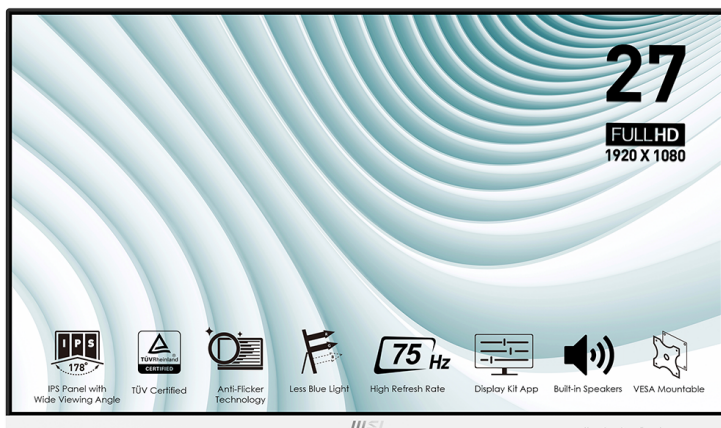

PATH TO THE FUTURE

The Most Efficient & Professional Monitor The MSI PRO MP273W Full HD LED monitor, with HDMI & VGA interfaces, is optimized for the finest image and color quality with a IPS grade panel. It is designed for your programming, coding & website design workspace. It not only makes every line & detail clear for your projects but also let you enjoy the smoothest streaming & on-line video experience.

Picture and logos

SELLING POINTS

- 27-calowy ekran, idealny do programowania, kodowania i projektowania stron internetowych
- Wyświetlacz z certyfikatem TÜV, chroni wzrok i dba o zdrowie oczu
- Technologie Less Blue Light i Anti-Flicker chronią Twój wzrok przed zmęczeniem i znużeniem
- Ergonomiczna aplikacja, Display Kit, oferuje niezwykle wygodne narzędzia, odpowiednią regulację barw i różne tryby wyświetlania tak, aby pomóc Ci w codziennej pracy
- Ciesz się najbardziej płynnym streamingiem oraz prowadzonymi na żywo transmisjami i doświadczaj zapierającej dech w piersiach klarowności obrazu z panelem klasy IPS
- 75-hercowa częstotliwość odświeżania oferuje znacznie lepsze wizualne wrażenia
- Duża elastyczność związana z możliwością podłączenia do monitora różnych źródeł sygnału za pośrednictwem portu DisplayPort i złącza HDMI™
- Zgodność ze standardem montażowym VESA
- Możliwość szybkiego dołączenia do telekonferencji z wykorzystaniem wbudowanych w monitor głośników