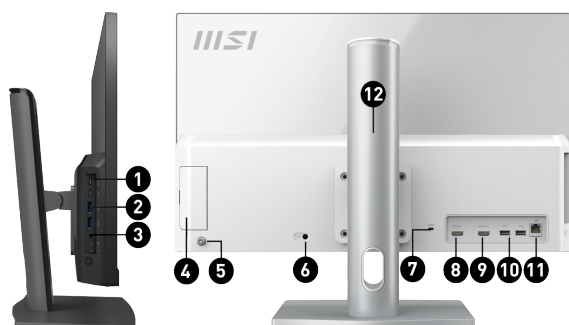

## SELLING POINTS

- Windows 10 Домашняя - MSI рекомендует Windows 11 Pro для бизнеса. БЕСПЛАТНОЕ обновление до Windows 11\*
  - 23.8" дисплей IPS-класса со светодиодной подсветкой и разрешением Full-HD (1920x1080 пикселей)
  - Процессор Intel® Tiger Lake и память DDR4
  - Веб-камера с разрешением FHD в комплекте поставки
  - Технологии MSI Anti-Flicker и уменьшение интенсивности синего света Less Blue Light для защиты глаз пользователя
  - Гибкая настройка положения экрана
  - Внутрячечный 10-пальцевый сенсорный интерфейс для интуитивного взаимодействия с приложениями
  - Технология Instant Display позволяет использовать моноблок как монитор без загрузки его операционной системы
  - Возможность быстрой замены 2,5-дюймового накопителя
  - Периферийные интерфейсы USB 3.2 Gen2 Type-C и USB 3.2 Gen2 Type-A - быстрая передача данных и ускоренная подзарядка мобильных гаджетов
  - Система охлаждения Silent PRO Cooling серверного класса для бесшумной и стабильной работы устройства
- \*Время обновления может варьироваться в зависимости от устройства. Доступность функций и приложений зависит от региона. Некоторые функции требуют специального оборудования (см. здесь <https://support.microsoft.com/ru-ru/windows>).
- DataSheet: Общие Характеристики серии Modern AM241TP 11M (pdf)

1. 2x USB3.2 Gen 2 Type C
2. 2x USB3.2 Gen 2 Type A
3. 1x Mic-in/Headphone-out combo
4. 1x 2.5" накопитель переключ.
5. 5-поз. навигационный модуль
6. 1x DC-in
7. 1x слот замка Кенсингтона
8. 1x HDMI™ in
9. 1x HDMI™ out
10. 2x USB 2.0 Type A
11. 1x RJ45 Ethernet
12. 1x USB 2.0 Type A