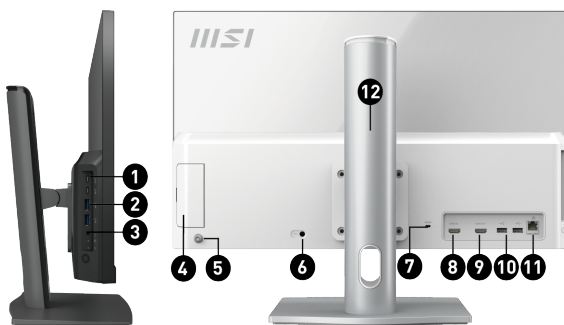

Picture and logos

SELLING POINTS

- Windows 10 Домашняя - MSI рекомендует Windows 11 Pro для бизнеса. БЕСПЛАТНОЕ обновление до Windows 11*
 - 23.8" дисплей IPS-класса со светодиодной подсветкой и разрешением Full-HD (1920x1080 пикселей)
 - Процессор Intel® Tiger Lake и память DDR4
 - Веб-камера в комплекте поставки
 - Технологии MSI Anti-Flicker и уменьшение интенсивности синего света Less Blue Light для защиты глаз пользователя
 - Гибкая настройка положения экрана
 - Технология Instant Display позволяет использовать моноблок как монитор без загрузки его операционной системы
 - Возможность быстрой замены 2,5-дюймового накопителя
 - Периферийные интерфейсы USB 3.2 Gen2 Type-C и USB 3.2 Gen2 Type-A – быстрая передача данных и ускоренная подзарядка мобильных гаджетов
 - Система охлаждения Silent PRO Cooling серверного класса для бесшумной и стабильной работы устройства
- *Время обновления может варьироваться в зависимости от устройства. Доступность функций и приложений зависит от региона. Некоторые функции требуют специального оборудования (см. здесь <https://support.microsoft.com/ru-ru/windows>).
- DataSheet: Общие Характеристики серии Modern AM242P 11M (pdf)

1. 2x USB3.2 Gen 2 Type C
2. 2x USB3.2 Gen 2 Type A
3. 1x Mic-in/Headphone-out combo
4. 1x Переключаемый 2
5. 5-дюймовый накопитель
6. 5-поз. навигационный модуль
7. 1x DC-in
8. 1x слот замка Кенсингтона
9. 1x HDMI™ in
10. 1x HDMI™ out
11. 2x USB 2.0 Type A
12. 1x RJ45 LAN
13. 1x USB 2.0 Type A