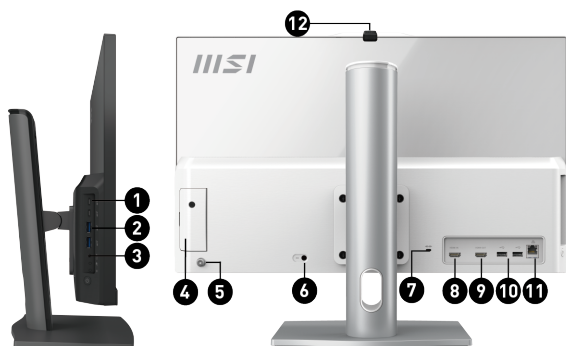

## SELLING POINTS

- Windows 10 Домашняя - MSI рекомендует Windows 11 Pro для бизнеса.
- 23.8" IPS панель с LED подсветкой (1920 x 1080 FHD)
- Процессор Intel® Tiger Lake с памятью DDR4
- Встроенная веб-камера
- MSI технология Anti-Flicker (подавление мерцания экрана) и Less Blue Light (снижение интенсивности синего света)
- Регулируемая подставка обеспечивает наилучшее положение во время работы и обучения дома
- 10-точечный сенсорный экран
- Технология Instant Display позволяет моноблоку переходить в режим монитора без загрузки системы
- Конструкция MSI Storage Rapid Upgrade Design позволяет быстро обновлять или обслуживать 2,5" системы хранения данных
- USB 3.2 Gen 2 Type C с реверсивным дизайном & USB 3.2 Gen 2 Type A обеспечивает наилучшую передачу данных & поддержка Super Charger
- Бесшумная система охлаждения PRO: Термомодуль серверного класса обеспечивает бесшумную и стабильную работу с более длительным сроком службы
- \*Upgrade timing may vary by device. Features and app availability may vary by region. Certain features require specific hardware (see <https://www.microsoft.com/en-us/windows/windows-11-specifications>).
- DataSheet: Общие Характеристики серии Modern AM242TP 11M (pdf)

1. 2x USB3.2 Gen 2 Type C
2. 2x USB3.2 Gen 2 Type A
3. 1x Mic-in/Headphone-out combo
4. 1x Переключаемый 2.5-дюймовый накопитель
5. 5-поз. навигационный модуль
6. 1x DC-in
7. 1x слот замка Кенсингтона
8. 1x HDMI™ in
9. 1x HDMI™ out
10. 2x USB 2.0 Type A
11. 1x RJ45 LAN
12. 1x веб-камера со шторкой