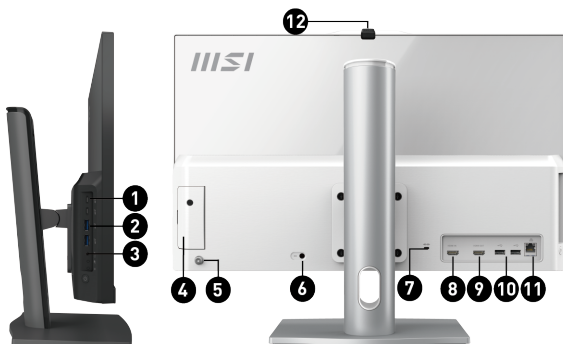

Picture and logos

SELLING POINTS

- Windows 10 Домашняя - MSI рекомендует Windows 11 Pro для бизнеса.
- 23.8" IPS панель с LED подсветкой (1920 x 1080 FHD)
- Процессор Intel® Tiger Lake с памятью DDR4
- Встроенная веб-камера
- MSI технология Anti-Flicker (подавление мерцания экрана) и Less Blue Light (снижение интенсивности синего света)
- Регулируемая подставка обеспечивает наилучшее положение во время работы и обучения дома
- 10-точечный сенсорный экран
- Технология Instant Display позволяет моноблоку переходить в режим монитора без загрузки системы
- Конструкция MSI Storage Rapid Upgrade Design позволяет быстро обновлять или обслуживать 2,5" системы хранения данных
- USB 3.2 Gen 2 Type C с реверсивным дизайном & USB 3.2 Gen 2 Type A обеспечивает наилучшую передачу данных & поддержка Super Charger
- Бесшумная система охлаждения PRO: Термомодуль серверного класса обеспечивает бесшумную и стабильную работу с более длительным сроком службы
- *Upgrade timing may vary by device. Features and app availability may vary by region. Certain features require specific hardware (see <https://www.microsoft.com/en-us/windows/windows-11-specifications>).
- DataSheet: Общие Характеристики серии Modern AM242TP 11M (pdf)

1. 2x USB3.2 Gen 2 Type C
2. 2x USB3.2 Gen 2 Type A
3. 1x Mic-in/Headphone-out combo
4. 1x Переключаемый 2.5-дюймовый накопитель
5. 5-поз. навигационный модуль
6. 1x DC-in
7. 1x слот замка Кенсингтона
8. 1x HDMI™ in
9. 1x HDMI™ out
10. 2x USB 2.0 Type A
11. 1x RJ45 LAN
12. 1x веб-камера со шторкой