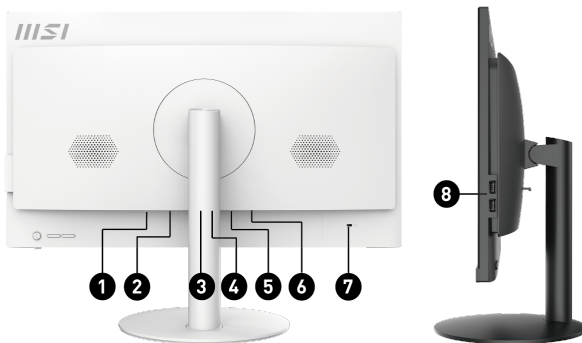

1. DC Jack
2. 1x HDMI™ out (2.0)
3. 1x COM порт
4. 4x USB 3.2 Gen 1 Type A
5. 1x RJ45
6. 1x Mic-in/ 1x Line-out
7. 1x слот замка Кенсингтона
8. 2x USB 2.0 Type A